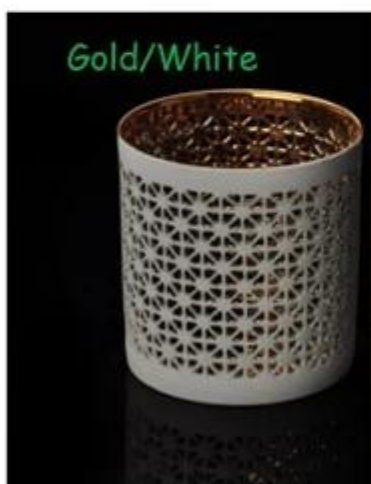

Площадь цемента материал грубый Свеча держатель

Ceramic candle holder

S SUNNY

美 阳 玻 璃

Item No.: SGJH15112207

Item No.: SGJH15112208

Item No.: SGJH15112209

Product Details

	Имя элемента	Площадь цемента материал грубый Свеча держатель
	Номер товара.	SGSYF15072901
	Размер	Верхний диаметр: 82 мм * нижней dia: 80 мм Высота: 79 мм
	Вес	455 г
	Образец времени	1.5 дней существовать в форму и размер продукции 2:15 дней, если вам нужна новая форма и размер продуктов
	Упаковка	Безопасности упаковки нормальной 24pcs / 36pcs / 48pcs на картон и т.д. экспорт с яйцо делителя
	MOQ	10, 000pcs
	Время доставки	В течение 35 дней после заказа подтвердил
	Условия оплаты	30% депозит от Т / Т заранее, баланс после показывая копию В / L
	Возможности продукта	<ol style="list-style-type: none"> 1. высокое качество и конкурентоспособные цены 2. соответствуют FDA, SGS, LFGB испытания и т.д. 3. eco-friendly 4. широко применяется для свадьбы, партии, дом, бар и т.д. 5. машинной