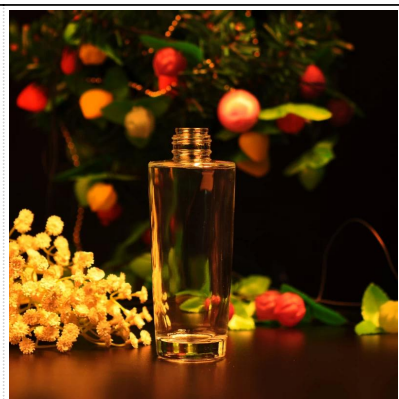

Similar Products Link