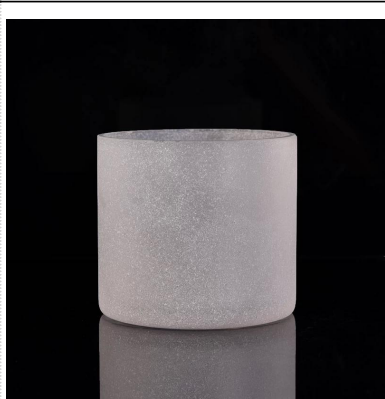

Similar Products Link