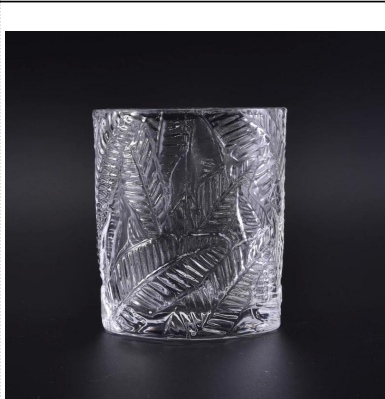

Similar Products Link