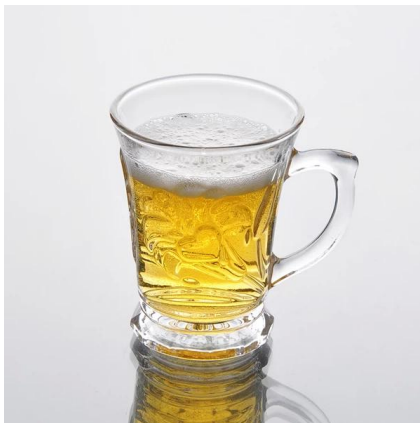

Подробнее:

Пункт №	SG0920117
Материал	Высокая белое стекло
Процесс	Нажати машина
Образцы раз	1. 5 дней, если на выходе форму и размер стекла 2. 15 дней, если необходимо новую форму или размер стекла
Упаковка	Нормальная упаковка, 72 шт в коробке экспорта, коробка с картонной перегородки
Емкость продукта	500000 ~ 1000000 штук в месяц
Срок поставки	В течение 35 дней после образца и порядке, утвержденном
Условия платежа	30% депозит Т / Т заранее и баланс против экземпляра В / L
Груз	По морю, по воздуху, по экспресс и доставку агент является приемлемым
Особенности продукта	1. Нажати машина стеклянная чашка с высоким качеством 2. Подходит для использовано в гостинице, дома и т.д. 3. Это эко- 4. Знакомства CE & Amp; Тест FDA & Amp; CA 65 тест
Для вашего выбора	1. Различные конструкции и размеры для выбора 2 Любой цвет окрашены, мороз, гальванических, рисунок лазерная обработка резчик 3. Специальный пакет как обручем сокращения, цвет подарочной коробке, белый подарочной коробке и т.д. 4. Мы имеем эксклюзивные работников для контроля качества 5. Мы имеем профессиональную мастерскую и склад для обеспечения время доставки

Фотография продукта:

Сопутствующие товары:

стекло Кубок пива

Небольшой размер
стеклянный стакан,

стеклянный стакан с ручкой

Компания Показать:

Фабрика Показать:

Для более [стакан пива стакан](#) или любой изделия из стекла, пожалуйста, посетите наш веб-сайт: <http://www.okcandle.com/>