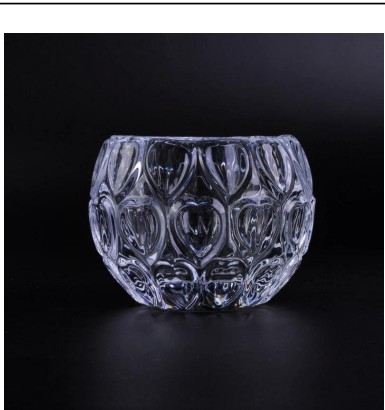

Similar Products Link