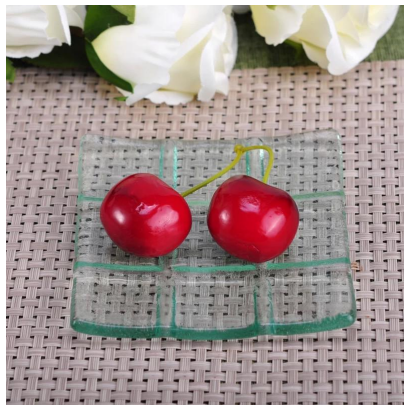

More Product Pictures

Несколько дизайн для вашего выбора

Similar Products Link

Office & Sample Room

[Шэньчжэнь Солнечный стекло, ООО](#) была создана в 1992 году. Мы были в этой отрасли области в течение более 20 лет, как профессиональным производителем, мы специализируемся в проектировании изделия из стекла, производство стекла а также экспорт. Наши продукты линии варьируются от ручной работы машины сделаны. Мы уже производится обильные продукты, такие как [стеклянный стакан](#), [боросиликатное стекло](#), [выстрел из стекла](#), [вазы](#), [чаши](#), [держатель для свечи](#), [фужеры](#), [пепельницы](#), [tableware](#), [driking стекло](#), и др. все ежедневного использования посуды, в общей сложности есть более чем 4000 различных стилей. У нас отлично Проектная группа для создания инновационных продуктов и строгого контроля качества team для assurance качества. OEM/ODM serverice поддерживаются как хорошо.