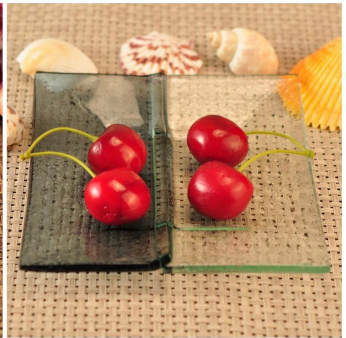

More Product Pictures

Несколько дизайн для вашего выбора

Similar Products Link

Office & Sample Room

[Шэньчжэнь Солнечный стекло, ООО](#) была создана в 1992 году. Мы были в этой отрасли области в течение более 20 лет, как профессиональным производителем, мы специализируемся в проектировании изделия из стекла, производство стекла а также экспорт. Наши продукты линии варьируются от ручной работы машины сделаны. Мы уже производится обильные продукты, такие как [стеклянный стакан](#), [боросиликатное стекло](#), [выстрел из стекла](#), [вазы](#), [чаши](#), [держатель для свечи](#), [фужеры](#), [пепельницы](#), [tableware](#), [driking стекло](#), и др. все ежедневного использования посуды, в общей сложности есть более чем 4000 различных стилей. У нас отлично Проектная группа для создания инновационных продуктов и строгого контроля качества team для assurance качества. OEM/ODM serverice поддерживаются как хорошо.