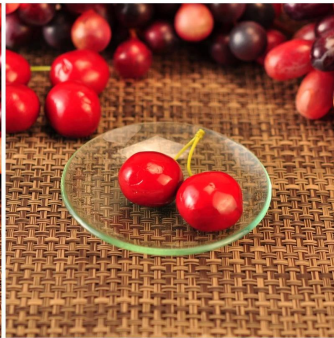

More Product Pictures

Несколько дизайн для вашего выбора

Similar Products Link

Office & Sample Room

[Шэньчжэнь Солнечный стекло, ООО](#) была создана в 1992 году. Мы были в этой отрасли области в течение более 20 лет, как профессиональным производителем, мы специализируемся в проектировании изделия из стекла, производство стекла а также экспорт. Наши продукты линии варьируются от ручной работы машины сделаны. Мы уже производится обильные продукты, такие как [стеклянный стакан](#), [боросиликатное стекло](#), [выстрел из стекла](#), [вазы](#), [чаши](#), [держатель для свечи](#), [фужеры](#), [пепельницы](#), [tableware](#), [driking стекло](#), и др. все ежедневного использования посуды, в общей сложности есть более чем 4000 различных стилей. У нас отлично Проектная группа для создания инновационных продуктов и строгого контроля качества team для assurance качества. OEM/ODM serverice поддерживаются как хорошо.