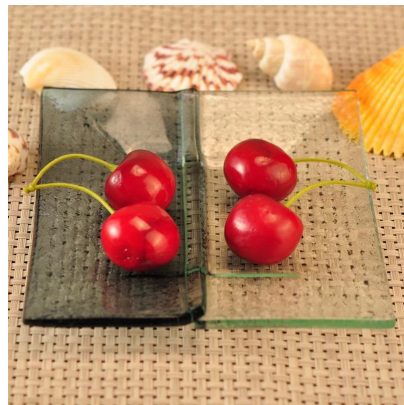

More Product Pictures

Несколько дизайн для вашего выбора

Similar Products Link

Office & Sample Room

[Шэньчжэнь Солнечный стекло, ООО](#) была создана в 1992 году. Мы были в этой отрасли области в течение более 20 лет, как профессиональным производителем, мы специализируемся в проектировании изделия из стекла, производство стекла а также экспорт. Наши продукты линии варьируются от ручной работы машины сделаны. Мы уже производится обильные продукты, такие как [стеклянный стакан](#), [боросиликатное стекло](#), [выстрел из стекла](#), [вазы](#), [чаши](#), [держатель для свечи](#), [фужеры](#), [пепельницы](#), [tableware](#), [driking стекло](#), и др. все ежедневного использования посуды, в общей сложности есть более чем 4000 различных стилей. У нас отлично Проектная группа для создания инновационных продуктов и строгого контроля качества team для assurance качества. OEM/ODM serverice поддерживаются как хорошо.