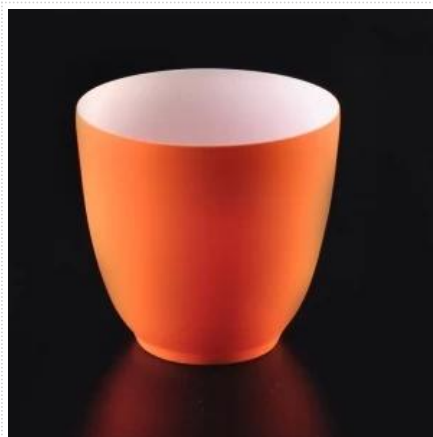

Круглый нижний домой декоративный элемент держатель керамические свечи

Product Details

| | |
|-----------------------------------|--|
| Номер предмета. | SGSN17010507 |
| материал | керамический |
| ремесло | Ручной работы керамические подсвечники для украшения дома |
| Образцы раз | 1. 5 дней, если есть форма и размер керамической 2. 15 дней, если вам нужна новая форма и размер керамики |
| Емкость продукта | 500000 ~ 1000000 штук в месяц |
| Характерные особенности продукции | 1. Ручная работа домашний декор керамический подсвечник 2. Подходит для использования в отель, дом и т.д. 3. Этот экологически чистый. |

Использование продукта

1. Керамические держатели candle могут быть использованы в украшении венчания, домашнее украшение, вечеринка, банкет ЭСТ,
2. Эта свеча контейнер очень велика, как великолепный центральным для события

More Product Pictures

Similar Products Link

[Декоративные пустой бетонный держатель для свечи](#)

[Оранжевый цвет держатель керамические свечи с более тонкой стенкой](#)

[Высокое качество цилиндра керамические свечи банку оптовой](#)