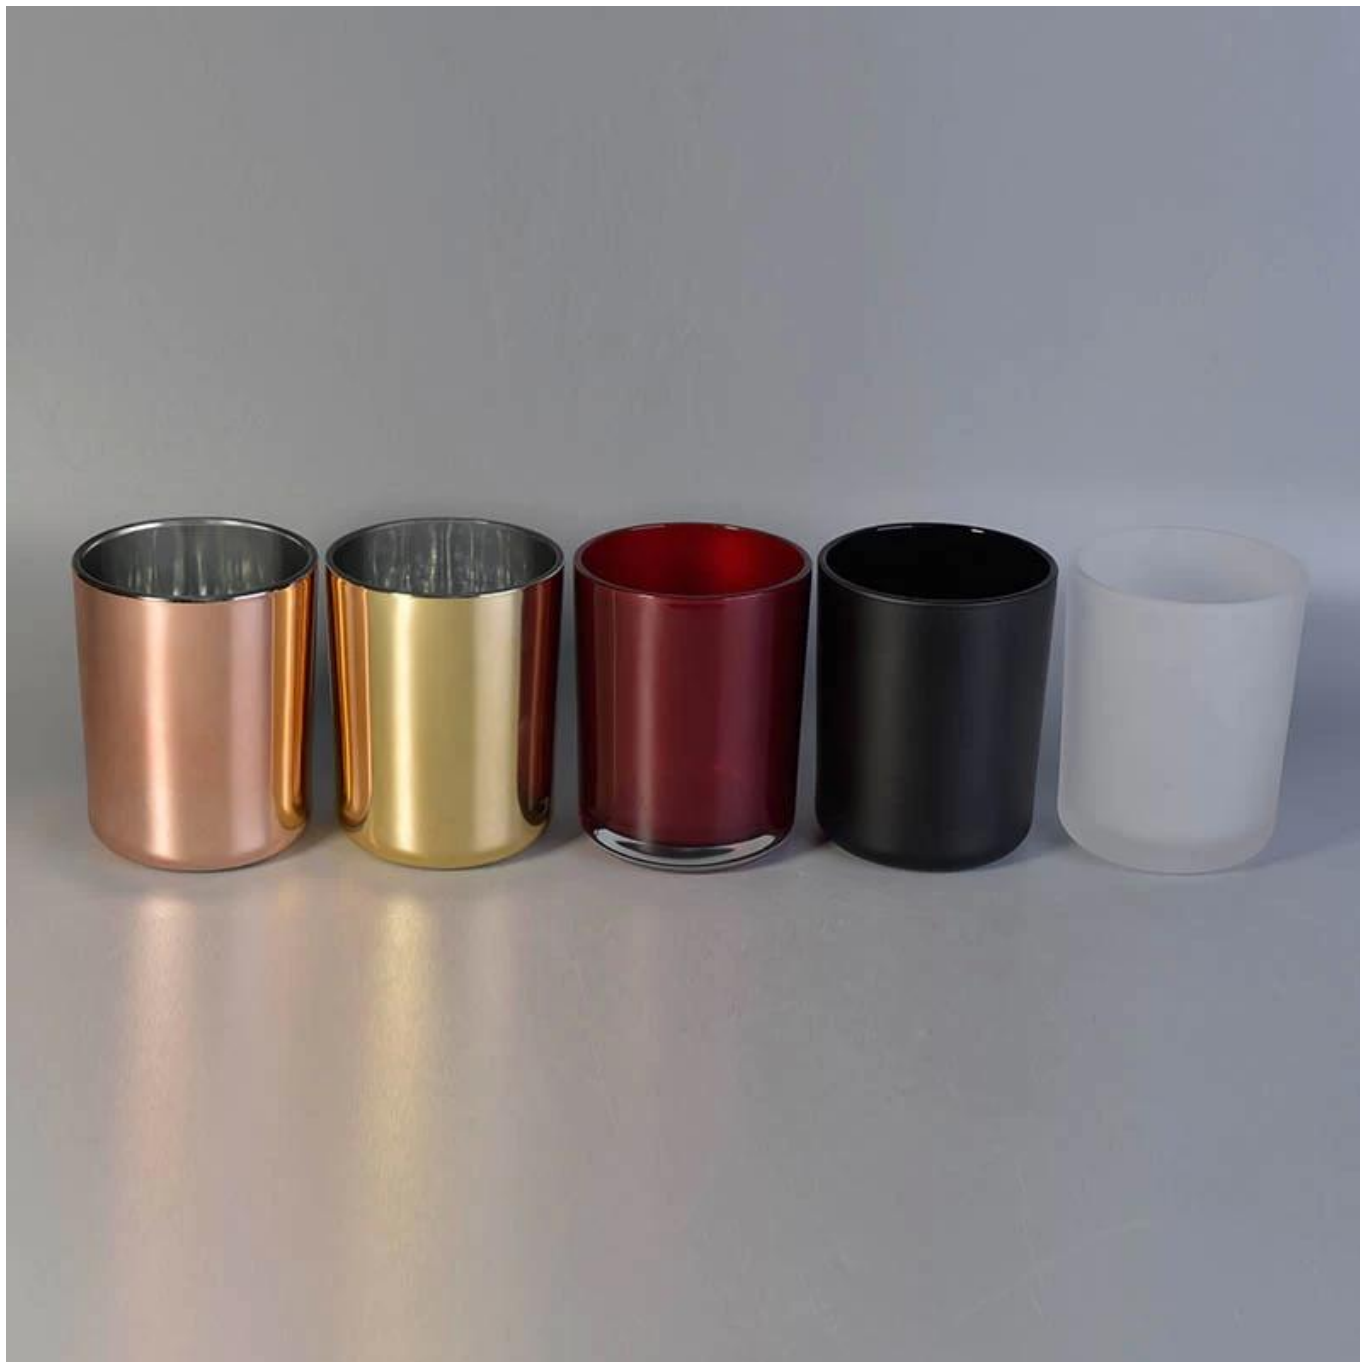

Круглые боковые стеклянные подсвечники

информация о продукте

Название предмета	Матовый черный, золото, розовое золото 16 унций стеклянные банки для свечей оптом
Предмет номер.	SG10125
Размер	Верхний диаметр: 100 мм Нижняя диам.: 92 мм Высота: 125мм Вместимость воска: 16 унций
Имя бренда	Солнечная посуда
Время выборки	1,5 дня, чтобы существовать в форме и размере продуктов 2:15 дней, если вам нужна новая форма и размер продуктов

упаковка	Обычная упаковка для упаковки в безопасную упаковку: нормальная 24pcs / 36pcs / 48pcs в коробку
МОQ	3,000pcs
Срок поставки	В течение 35 дней после подтверждения заказа
Условия оплаты	30% депозит по Т / Т заранее, остаток после показа копии В / L
Особенности продукта	<ol style="list-style-type: none">1. Высокое качество и конкурентоспособные цены2. Meet FDA, SGS, тест LFGB и т. Д.3. Есо чистые4. Widely относится к свадьбе, вечеринке, дому, бару и т. Д.5. Машина сделана