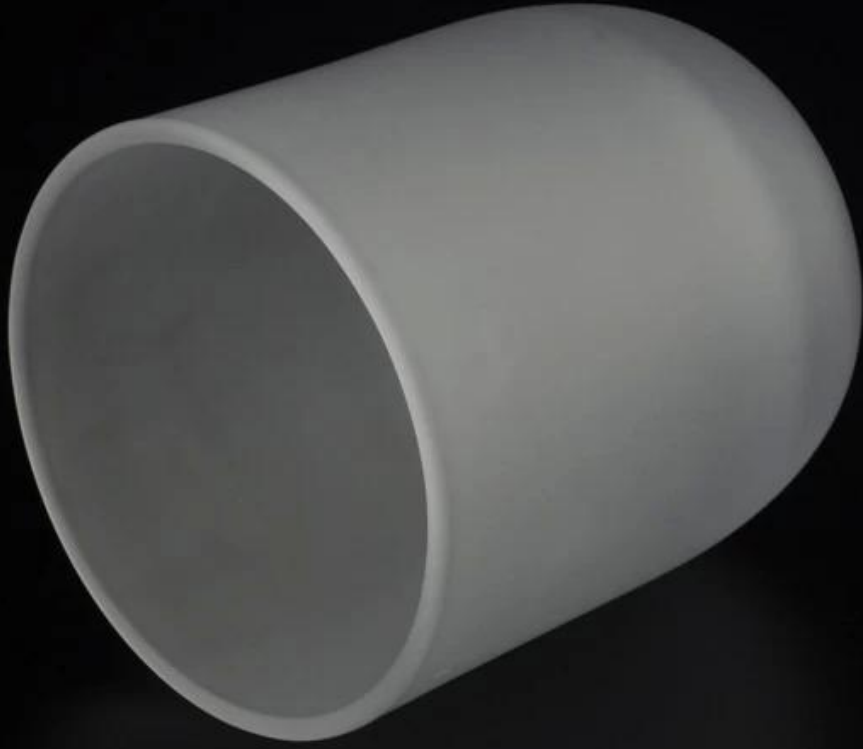

3) Солнечный адаптируется [дополнительные шесть шагов для проверки поставок](#), Нет (серьезных) жалоб на качество продукции, производимой в течение девяти лет подряд.

Номер предмета.	SGJB2309A
материал	стакан
ремесло	подсвечники из прессованного стекла
Время выборки	1. 5 дней, если есть форма и размер стекла 2. 15 дней, если вам нужны новые формы и размеры стекла
упаковка	Обычная упаковка, 4 штуки во внутренней коробке, коробка 48 штук
Емкость продукта	500 000 ~ 1 000 000 штук в месяц
Срок поставки	В течение 35 дней после отбора образцов и подтверждения заказа
Условия оплаты	30% депозита Т / Т заранее и баланс против копии В / L
Доставка	По морю, по воздуху, через экспресс и доставка агента приемлемо
Особенности продукта	1. Предметы интерьера стеклянная свеча банка из высококачественного 2. Подходит для использования в отеле, дома и т. Д. 3. Познакомьтесь с тестом ASTM
На ваш выбор	1. Различные конструкции и размеры для выбора 2 Любой цвет окрашен, классный, плакировка, лазерная модель Обработка фрезы 3. Специальный пакет, как термоусадочная пленка, цветная подарочная коробка, белая подарочная коробка и т. Д. 4. Мы являемся эксклюзивным сотрудником контроля качества 5. У нас есть профессиональная мастерская и склад для обеспечения времени доставки