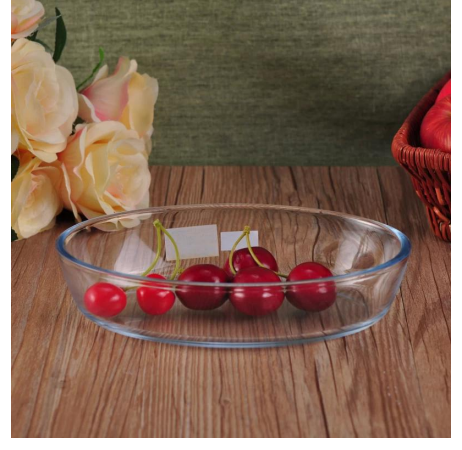

Everything is going on, but don't give up trying

More Product Pictures

Различные конструкции пищевых контейнеров для вашего выбора.

[Similar Products Link](#)

Office & Sample Room

[Шэньчжэнь Солнечный стекло, ООО](#) была создана в 1992 году. Мы были в этой отрасли области для более 20 лет, как профессиональный производитель, мы специализируемся на проектировании изделия из стекла, производство стекла, а также экспорт. Наши продукты линии варьируются от ручной работы машины сделаны. Мы уже дали обильные продукты, такие как [стеклянный стакан](#), [боросиликатное стекло](#), [выстрел стекла](#), [вазы](#), [чаши](#), [держатель для свечи](#), [фужеры](#), [пепельница](#), [tableware](#), [drinking стекла](#), и др. все ежедневного использования посуды, в общей сложности там находятся более 4000 различных стилей. У нас отличная проектная группа для создания инновационных продуктов и строгого контроля качества team для assurance качества. Также поддерживаются OEM/ODM service.