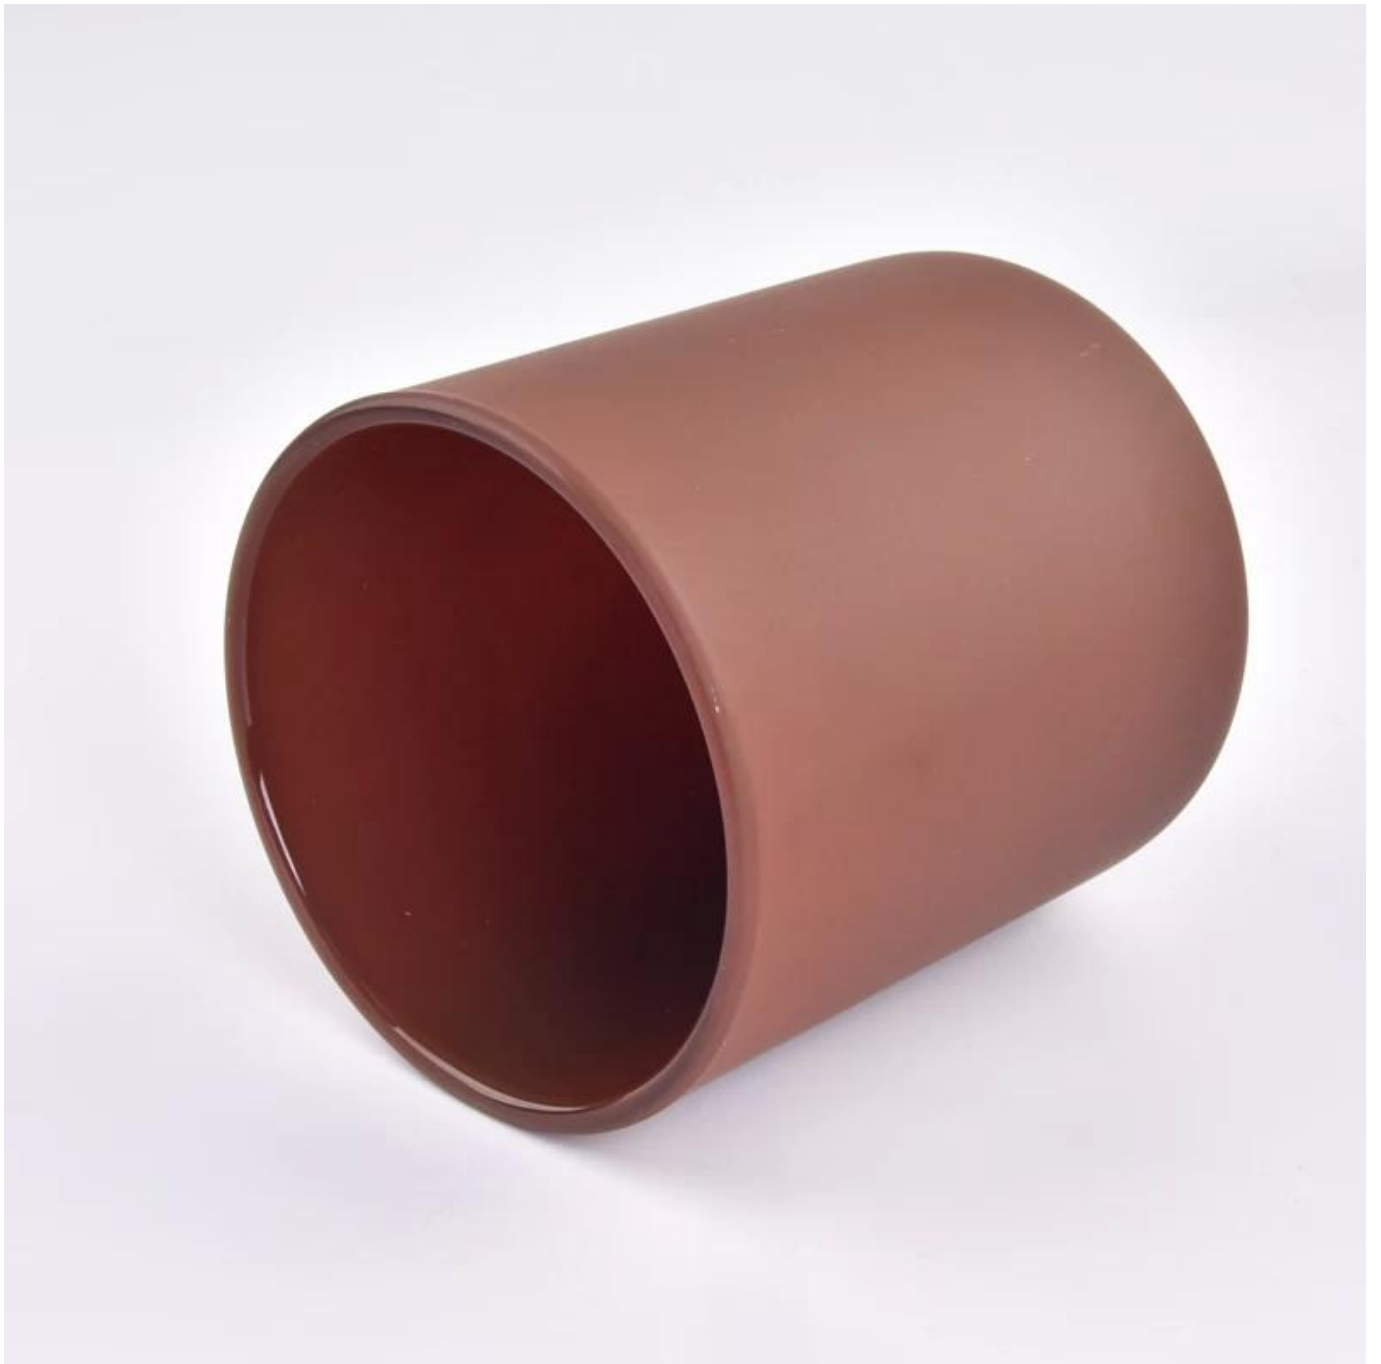

Образец время	1. 5 дней, если есть форма и размер стекла 2. 15 дней, если вам нужны новые формы и размер стекла
Измерять	Статья: SGZX23011613 Верхний Дегн: 95 мм Inferiore: 90 мм Высота: 109 мм Вес: 485 г Емкость: 508 мл
Упаковка	Обычная упаковка, одиночная подарочная коробка, коробка из ПВХ, окна, цветная коробка, белая коробка и т. Д.
Доставка время	В течение 35 дней после подтверждения образца и порядка
Оплата срок	30% депозит на Т/Г заранее и баланс в отношении копии В/Л
Перевозки	По морю, по воздуху, экспресс и ваш судоходной агент приемлемо
Возможность для использования	Домашняя мебель, украшение свадьбы, услуги, улучшение украшения