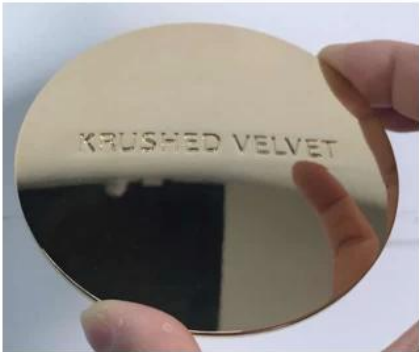

### Гибкий размерный дизайн позволяет вашему рынку быстро расти

Пункт №: SGL19052913  
Dia: 87mm  
Высота: 10 мм  
Вес: 128g

MOQ: 3000pcs

Индивидуальные проекты и различные размеры доступны

С нашей сильной поддержкой наши клиенты быстро растут, от небольших лабораторий до лидеров отрасли.

Zinc alloy candle lids

Rose gold color

gold color

debossed logo on the lids

embossed logo on the lids

effect on the jar

Stainless steel candle lids

Rose gold color