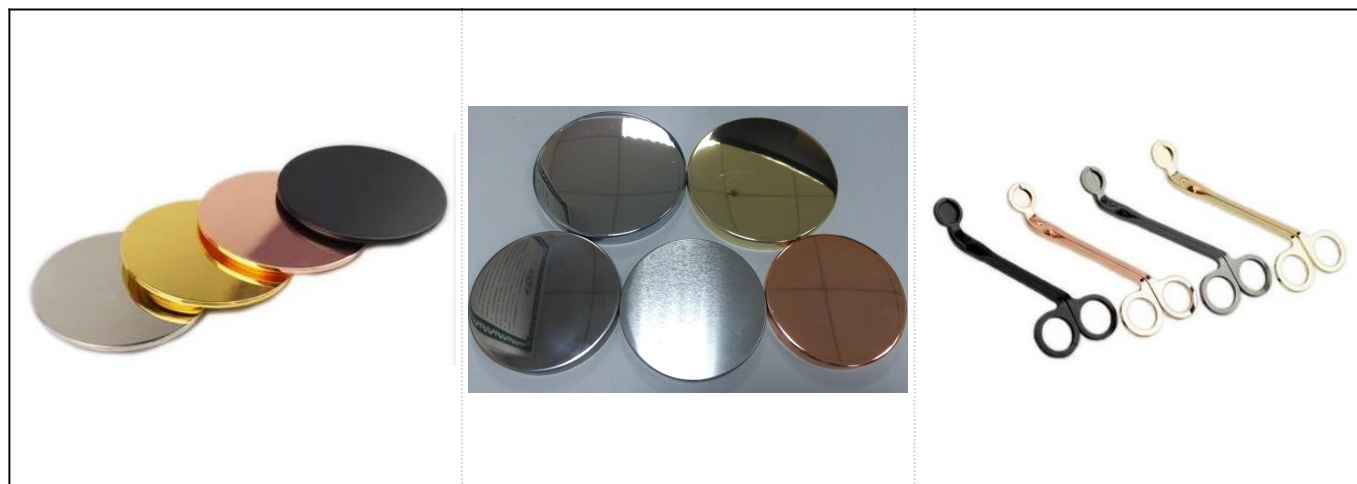

Соответствующие аксессуары: