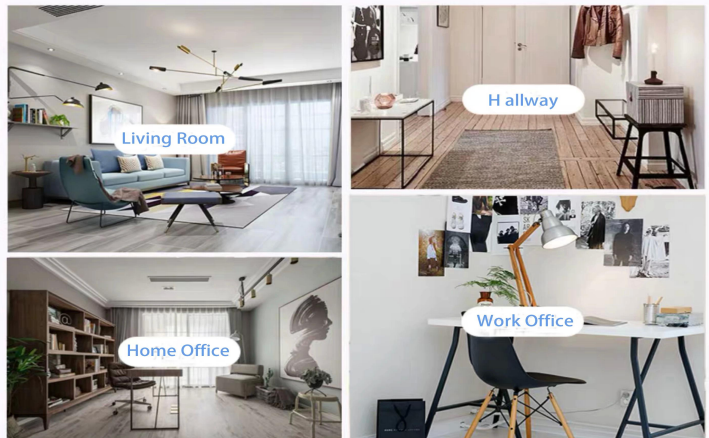

Сцена жизни

- , Кофе или бар
- , Идеально подходит для семей, отелей или садов
- , Сладкий любовный подарок
- , Каждый ремонт

Range of the application

Office & Sample Room

Мы приобрели международный офис площадью 1800 квадратных метров в Шэньчжэне.

Образец комнаты дисплей

Meiyang Glass - это больше, чем просто **Шэньчжэнь образец комнаты имеет 5000 штук** Широкий выбор опций. Он выиграл большую карту [Отзывы клиентов](#). Добро пожаловать в офис Шэньчжэня! Изображение выглядит следующим образом **Просто часть нашего дизайна подсвечников** Добро пожаловать в офис в Шэньчжэне, чтобы найти свою любимую, это принесет вам много сюрпризов, потому что трудно найти такого другого поставщика в Китае.