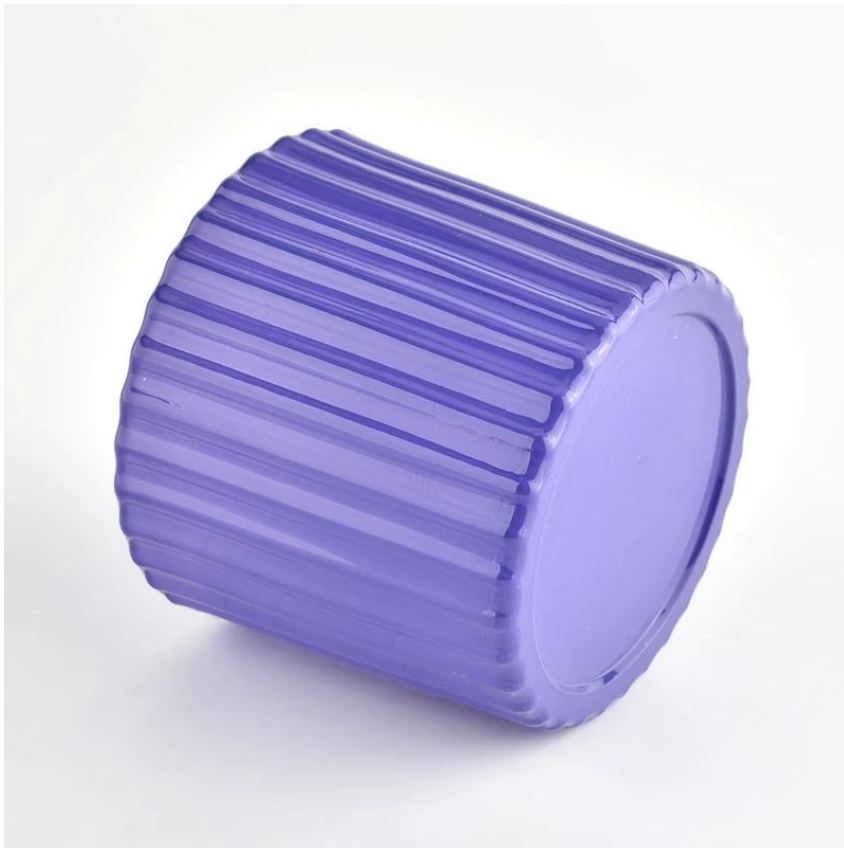

Гибкие размеры дизайн могут быстро расширяться ваш рынок

Лучший диаметр: 90 мм

Нижний диаметр: 83 мм

Толщина: 8.1 мм

Высота: 78 мм

Вес: 438 г

Емкость: 290 мл

Мы преобразуем ваши идеи в творческие ароматные продукты, и мы продаем себя на местном рынке.