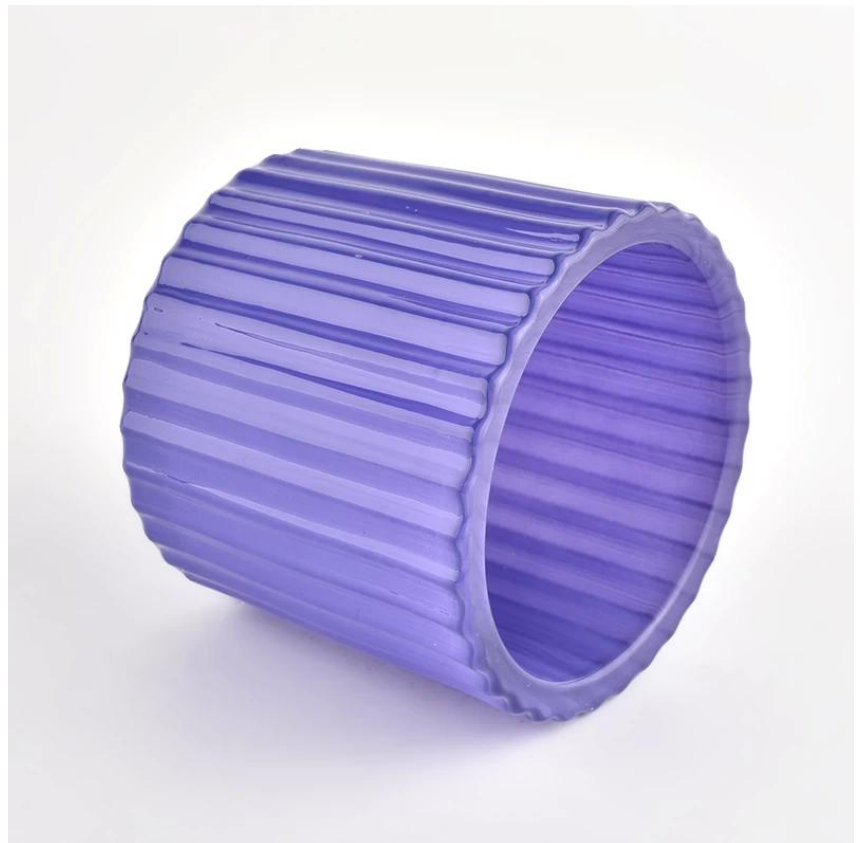

Гибкие размеры дизайн могут быстро расширяться ваш рынок

Лучший диаметр: 90 мм

Нижний диаметр: 83 мм

Толщина: 8.1 мм

Высота: 78 мм

Вес: 438 г

Емкость: 290 мл

Мы преобразуем ваши идеи в творческие ароматные продукты, и мы продаем себя на местном рынке.