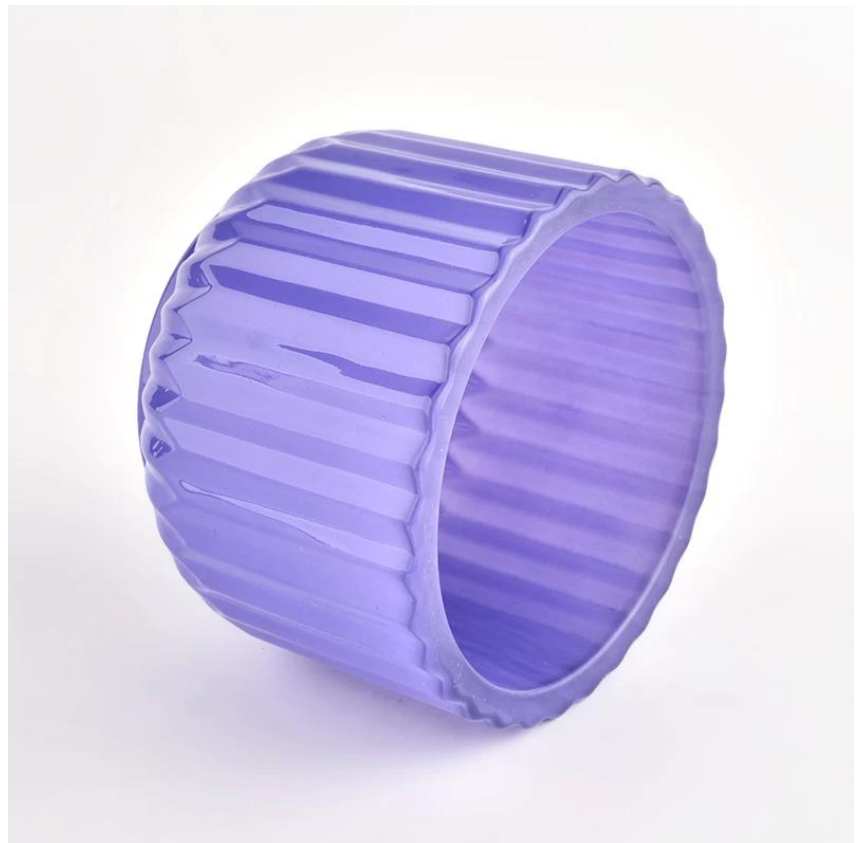

Гибкие размеры дизайн могут быстро расширяться ваш рынок

Лучший диаметр: 102 мм

Нижний диаметр: 72 мм

Толщина: 9 мм

Высота: 75 мм

Вес: 441г

Емкость: 385 мл

Мы преобразуем ваши идеи в творческие ароматные продукты, и мы продаем себя на местном рынке.