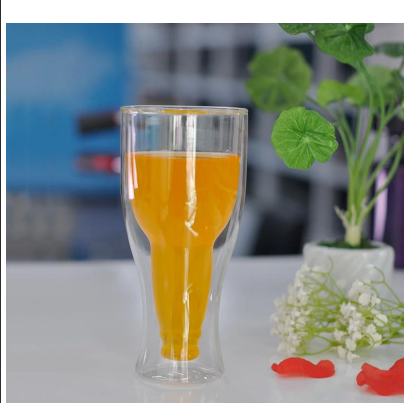

### Product Details

	предмет номер	SGDS001
	Размер	170 * 100 * 105 мм
	Вместимость	300 мл
	Материал	Высота белое стекло
	Ремесло	Машина ветром
	Образец	7 дней
	Условия платежа	30% депозит по Т / Т заранее и баланс после показа копию L / C
	Сертификация	Еда Сейф, Посудомоечная машина тест, FDA, LFGB
	Для вашего выбора	1, любой логотип печати на стекле тела 2, любой цвет окрашены, матовое, гальваническое, логотип лазерной для отделки 3, Специальная упаковка, как обручем сокращения, цвет подарочной коробке, коробки и т.д. белого 4, любой формы, размера удовлетворить ваши потребности

### More Product Pictures

Similar Products Link

Pyrex чашка кофе

Двойное стекло стены с двойной стенкой стакан пива

Двойные стены чашки сока дважды стены стеклянные чашки

Office & Sample Room

Factory Show