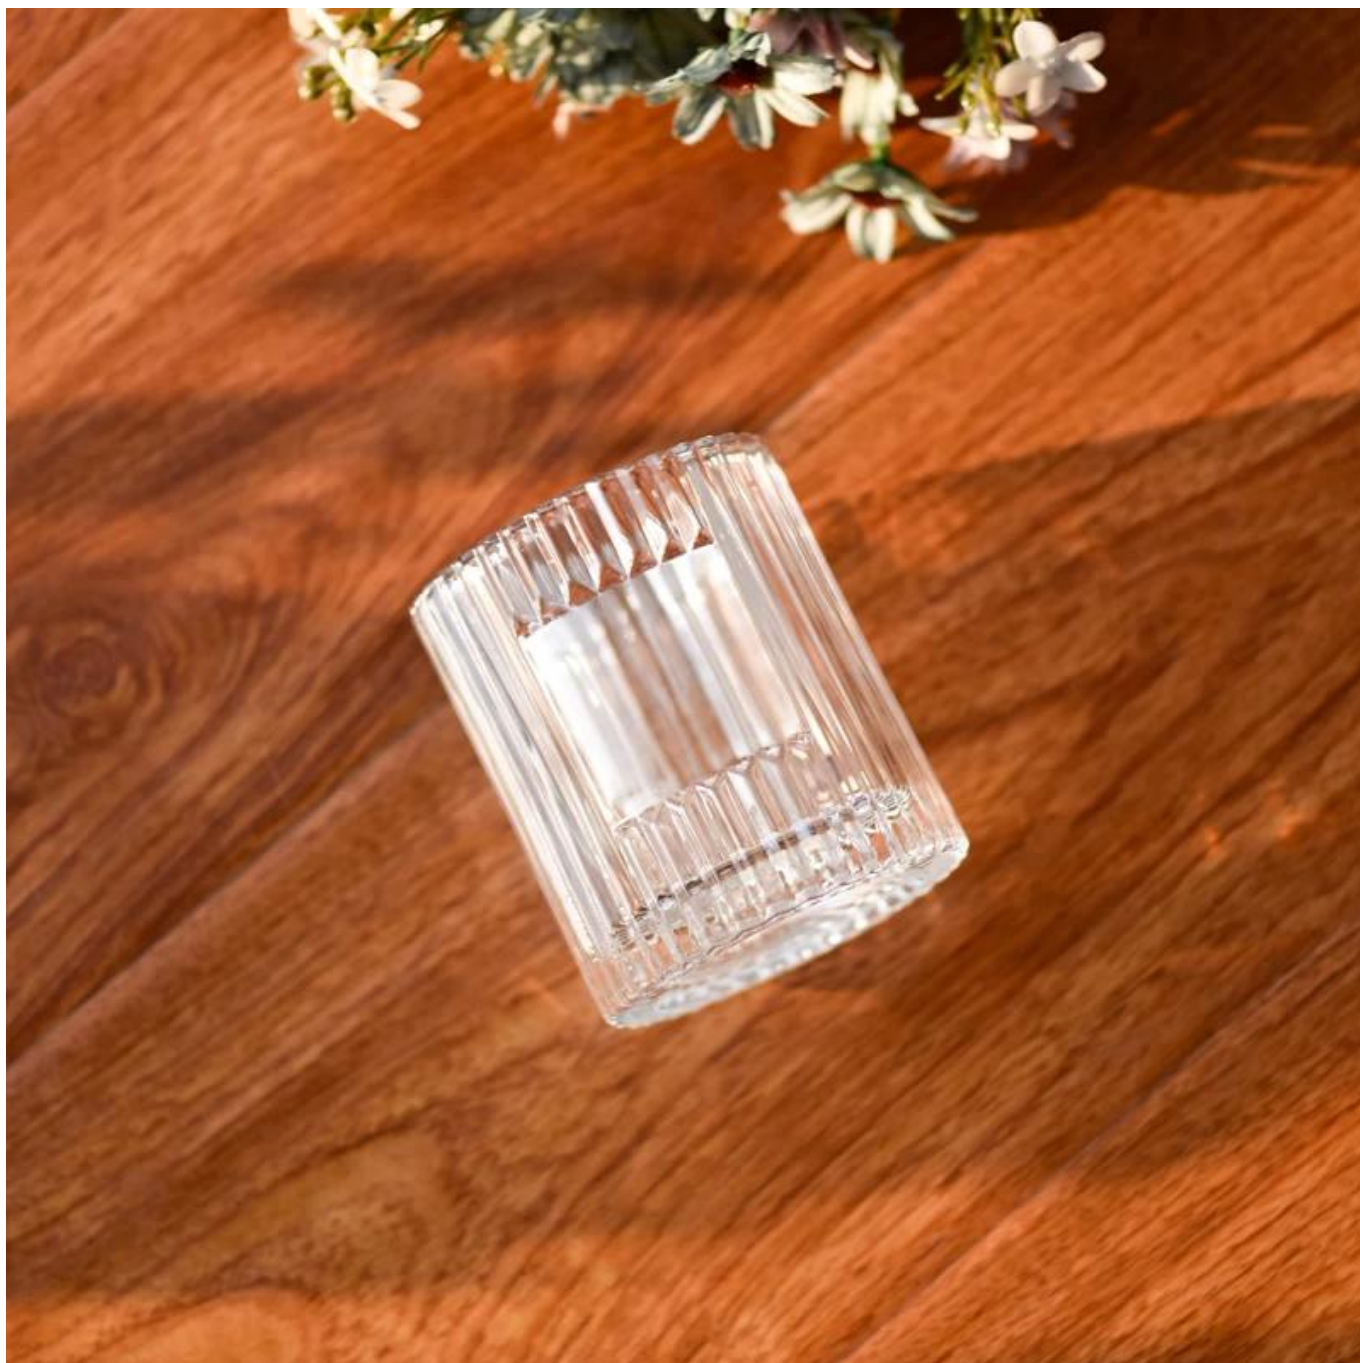

- Качество продукта является основным направлением в [Солнечная стеклянная посуда](#) Солнечная стеклянная посуда После снесения 80 000 штук стеклянного сосуда с едва заметным пятен.

Описание продукта

наименование товара	Частная маркировка стеклянная подсвечника Оптовая
Образец времени	1. 5 дней, если есть стеклянная форма и размер 2. 15 дней, если вам нужны новые формы и стекло размера
Мера	Пункт №: SGKY23110308 Тор Di: 76 мм Нижний Di: 76 мм Высота: 90 мм Вес: 352 г Емкость: 244 мл
Упаковка	Нормальная упаковка, отдельная подарочная коробка, коробка из ПВХ, окна, цветная коробка, белая коробка и т. Д.
Срок поставки	В течение 35 дней после того, как выборка и заказ подтвердил
Оплата термин5	Заранее на 30% депозит на Т/Т и баланс против копии В/Л
Отправка	По морю, по воздуху, экспресс и ваш судоходной агент приемлемо
Повод использования	Домашний декор, свадебное украшение, свадебные услуги, улучшение украшения,