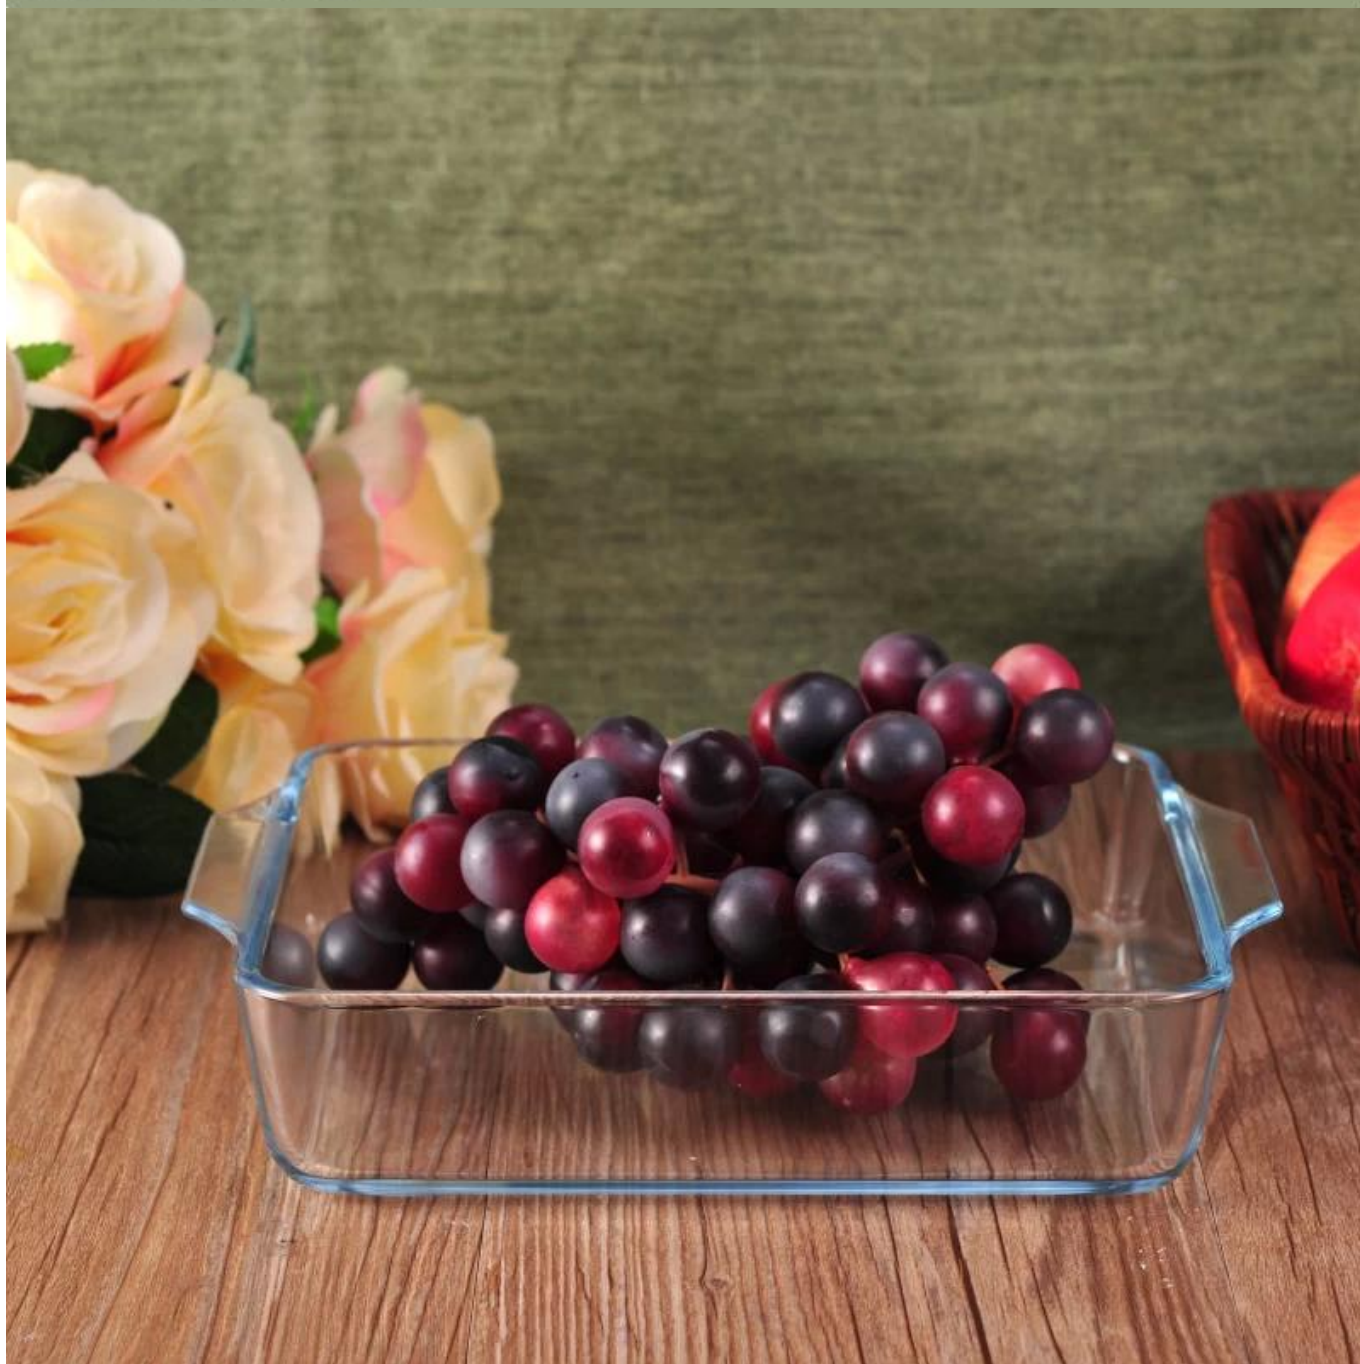

1. около 22 лет опыта в стекольной продукции промышленности.
2. Сертификация: FDA тест. LFGB IS09001:2008
3. Гарантия качества: строгие процессы контроля качества позволяют нам поддерживать скорость принятия 99%.
4. сильная производственная мощность: 10 производственных линий на 15 миллионов штук ежемесячно; 35 дней время производства свинца.
5. Проектная группа: более 500 конструкций плесени существовали и 300 новый дизайн каждый год;

More Product Pictures