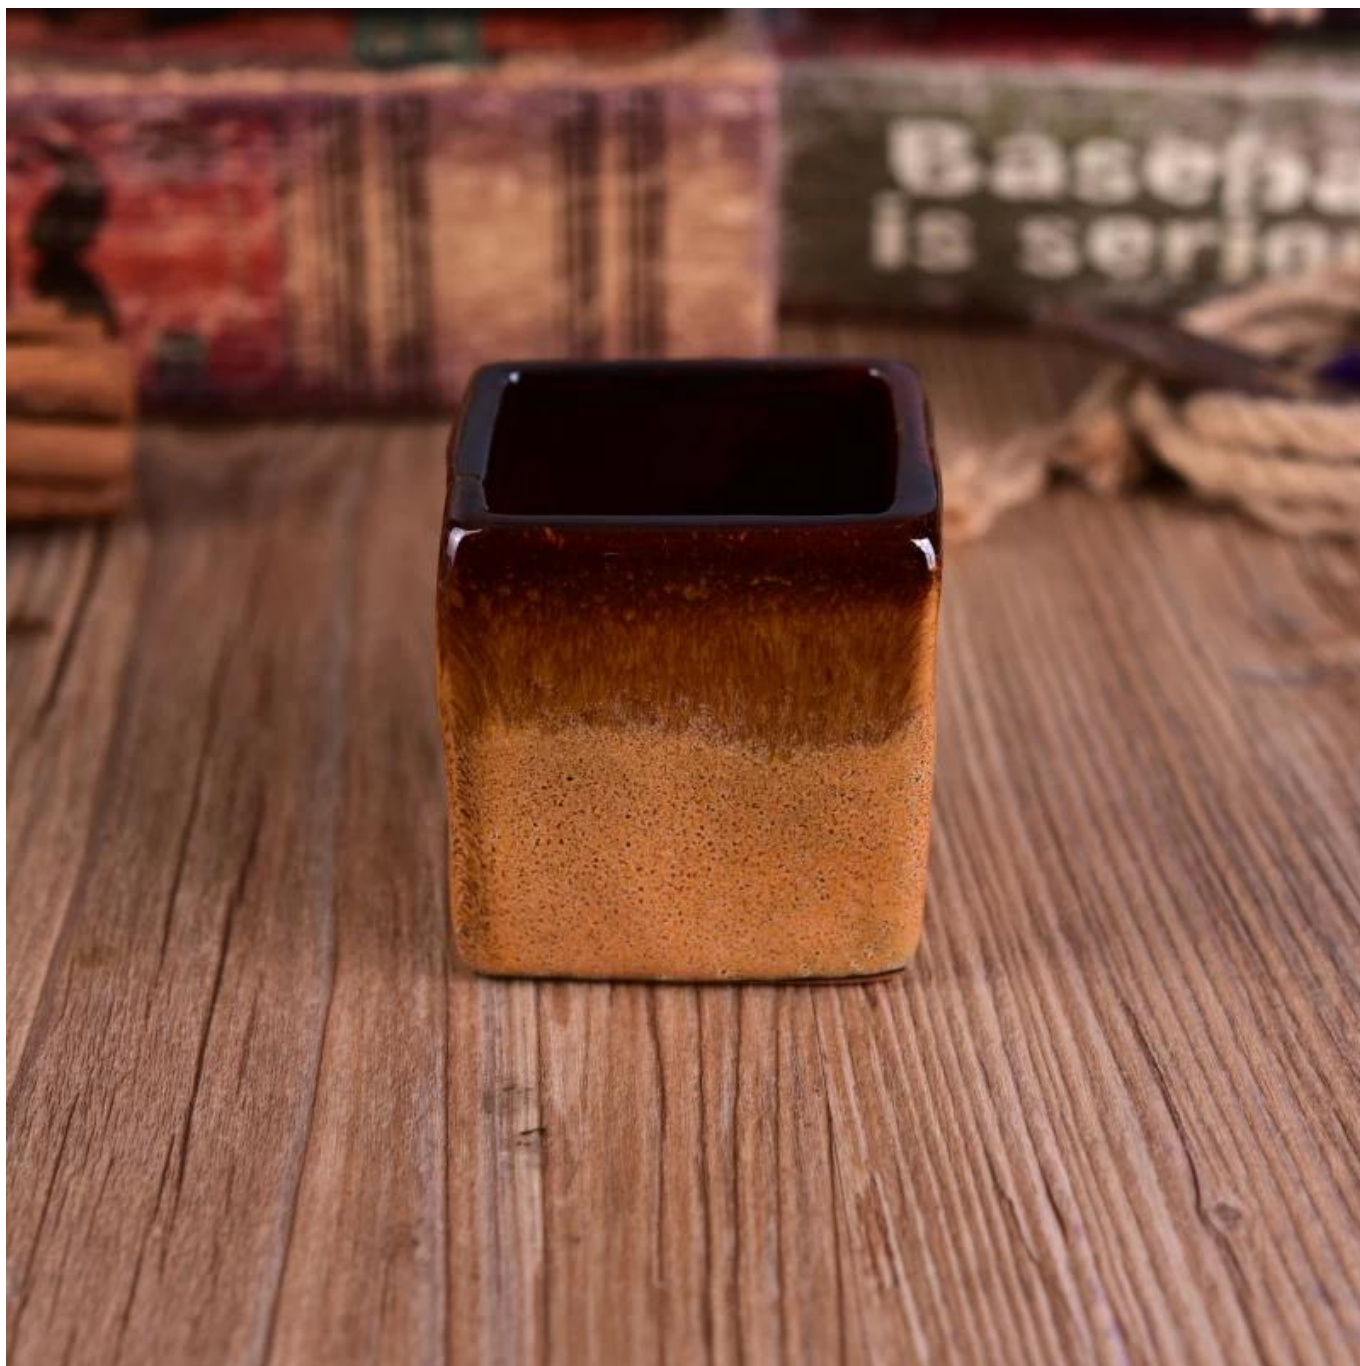

стекла [ПОДСВЕЧНИК](#),

4. Это замечательный подарок, как новоселье и других мероприятий.

More Product Pictures