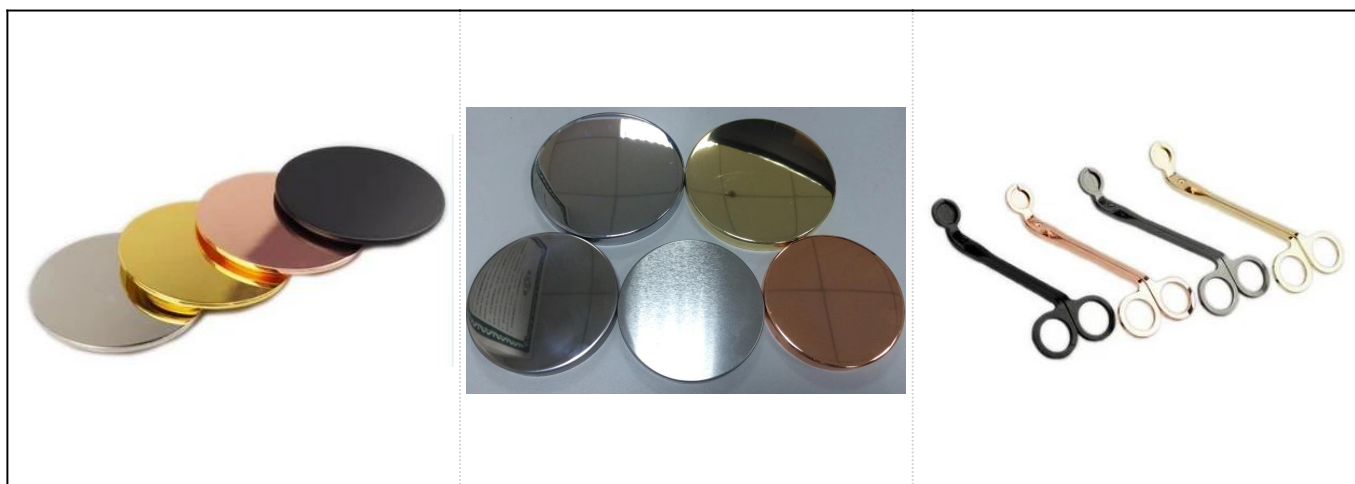

Сопутствующие аксессуары: