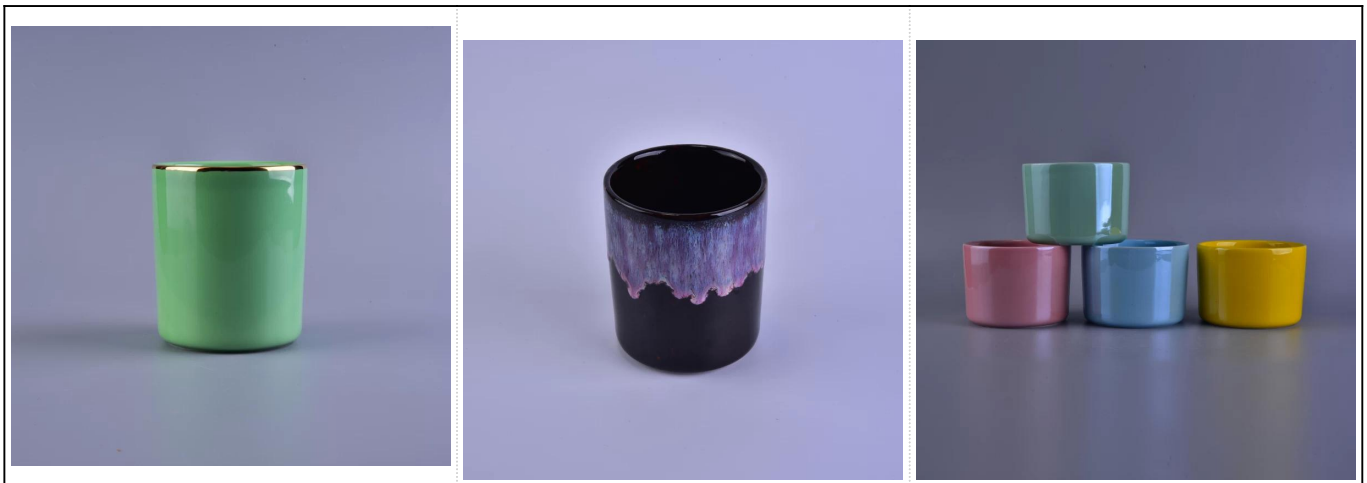

Использование продукта

---

1. Идеально подходит для украшения венчания, украшения дома, партия, банкет ЭСТ,
2. Идеально подходит в качестве великолепной центральным для события
3. Он может украсить в помещении и на открытом воздухе с этим Delicated роза рисунок стекла [подсвечник](#),
4. Это замечательный подарок, как новоселье и других мероприятий.

More Product Pictures

Office & Sample Room

[Шэньчжэнь Солнечный стеклянная посуда Co., Ltd](#) была создана в 1992 году мы были в этой отрасли области на протяжении более 20 лет, как профессиональный производитель, мы специализируемся на проектировании изделий из стекла, производство изделий из стекла, а также экспорт. Наши продукты линии варьируются от ручной работы к машине сделал. Мы уже дали обильные продукты, такие как [стеклянный стакан](#), [боросиликатное стекло](#), [стопка](#), [ваза](#), [чаша](#), [подсвечник](#), [рюмки](#), [пепельницы](#), [tableware](#), [drinking стекло](#) и т.д., все ежедневное использование стеклянной посуды, в общей сложности насчитывается более 4000 различных стилей. У нас есть отличная команда дизайнеров для инновационного создания продукта и строгого контроля качества для Термины сбывания качества assurance. OEM / ODM serverice также поддерживаются.