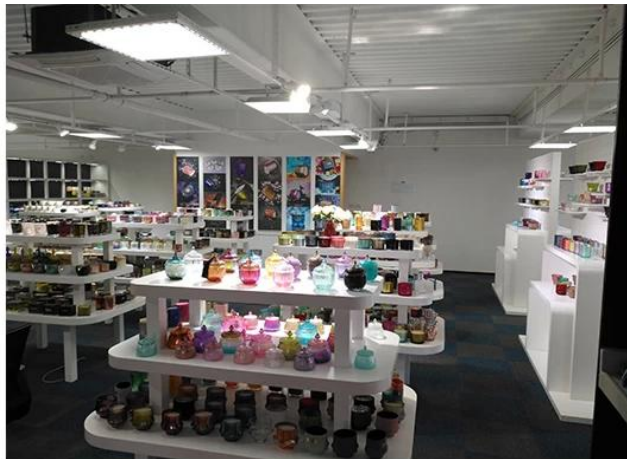

Сцена жизни

, Кофе или бар

, Идеально подходит для семей, отелей или садов

, Сладкий любовный подарок

, Каждый ремонт

Range of the application

Office & Sample Room

Мы приобрели международный офис площадью 1800 квадратных метров в Шэньчжэне.

Образец комнаты дисплей

Meiyang Glass - это больше, чем просто **Шэньчжэнь образец комнаты имеет 5000 штук** Широкий выбор опций. Он выиграл большую карту [Отзывы клиентов](#). Добро пожаловать в офис Шэньчжэня! Изображение выглядит следующим образом **Просто часть нашего дизайна подсвечников** Добро пожаловать в офис в Шэньчжэне, чтобы найти свою любимую, это принесет вам много сюрпризов, потому что трудно найти такого другого поставщика в Китае.