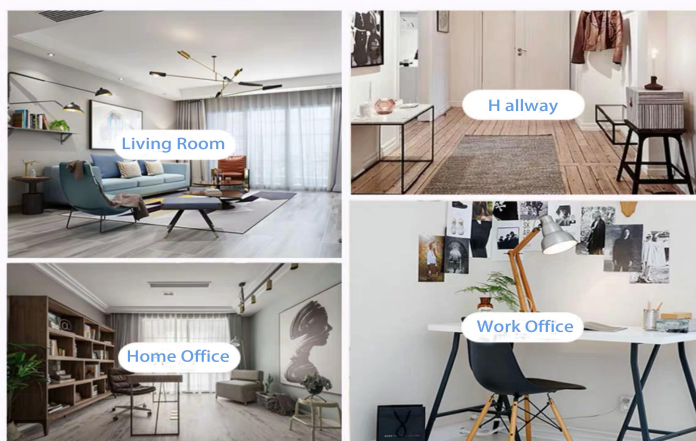

Сцена жизни

, Кофе или бар

, Идеально подходит для семей, отелей или садов

, Сладкий любовный подарок

, Каждый ремонт

Range of the application

Office & Sample Room

Мы приобрели международный офис площадью 1800 квадратных метров в Шэньчжэне.

Образец комнаты дисплей

Meiyang Glass - это больше, чем просто **Шэньчжэнь образец комнаты имеет 5000 штук** Широкий выбор опций. Он выиграл большую карту [Отзывы клиентов](#). Добро пожаловать в офис Шэньчжэня! Изображение выглядит следующим образом **Просто часть нашего дизайна подсвечников** Добро пожаловать в офис в Шэньчжэне, чтобы найти свою любимую, это принесет вам много сюрпризов, потому что трудно найти такого другого поставщика в Китае.