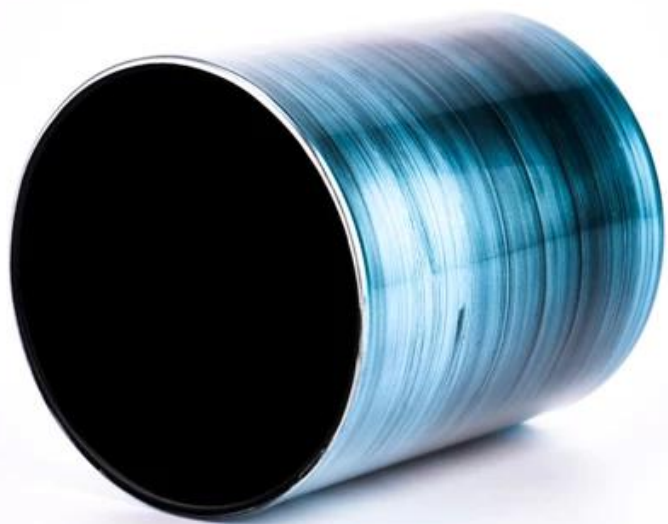

Почему выбирают Sunny.

наименование товара	Популярные банки с синими стеклянными свечами на 10 унций с красочной печать
------------------------	--

Образец время	1. 5 дней, если есть стеклянная форма и размер 2. 15 дней, если вам нужны новые формы и стекло размера
Мера	Пункт: SGHY23062008 Верхний диапазон: 80 мм Нижний Di: 75 мм Высота: 90 мм Вес: 273 г Емкость: 305 мл
Упаковка	Нормальная упаковка, отдельная подарочная коробка, коробка из ПВХ, окна, цветная коробка, белая коробка и т. Д.
Доставка время	В течение 35 дней после того, как выборка и заказ подтвердил
Оплата срок	Заранее на 30% депозит на Т/Т и баланс против копии В/Л
Отправка	По морю, по воздуху, экспресс и ваш судоходной агент приемлемо
Повод использования	Домашний декор, свадебное украшение, свадебные услуги, улучшение украшения