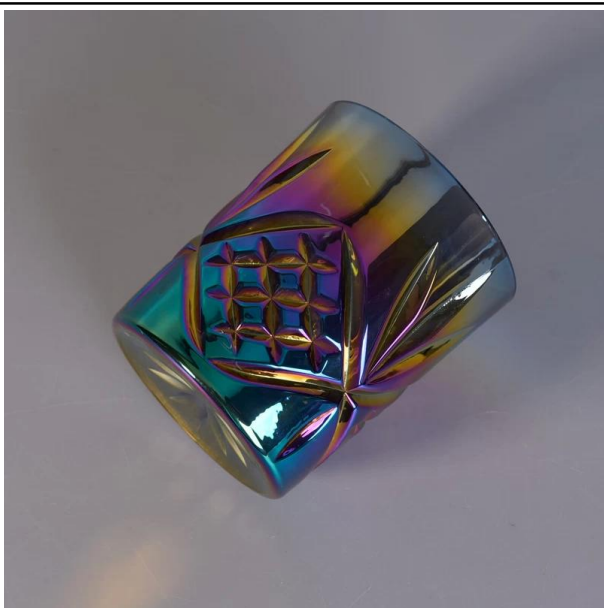

## Ананасовый дебосс Омбре обшивки радуги

1. толстое стекло, легко запоминающимся и сильным, и нелегко разбить
2. высокое качество стекла с конкурентоспособными ценами
3. разный размер для выбора
4. три цвета для выбора: серебристый/черный/белый, Пантон цвет