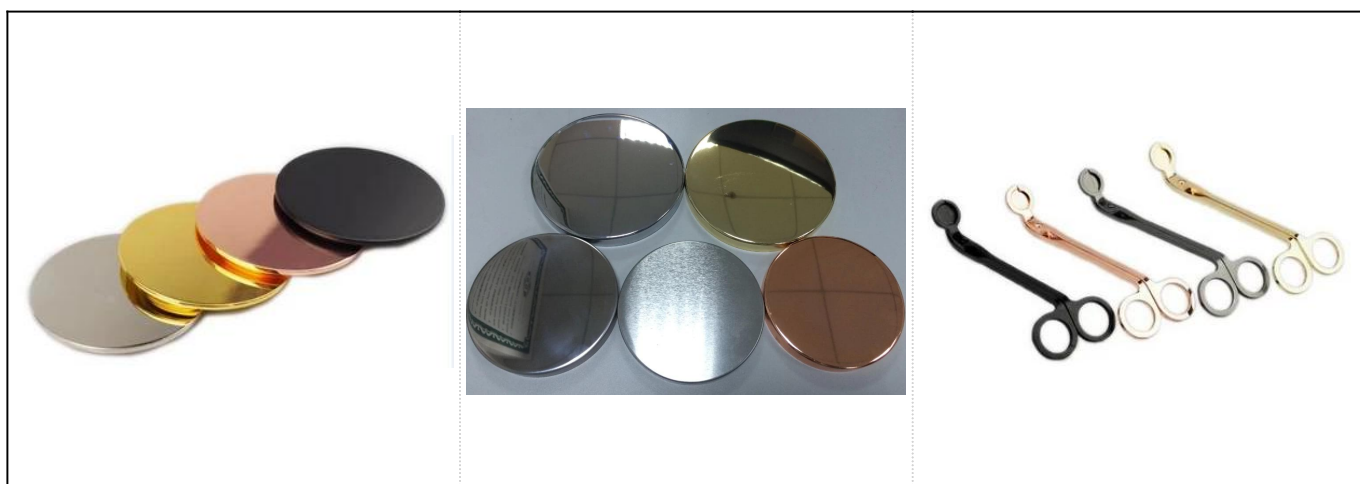

Аксессуары для свечей: