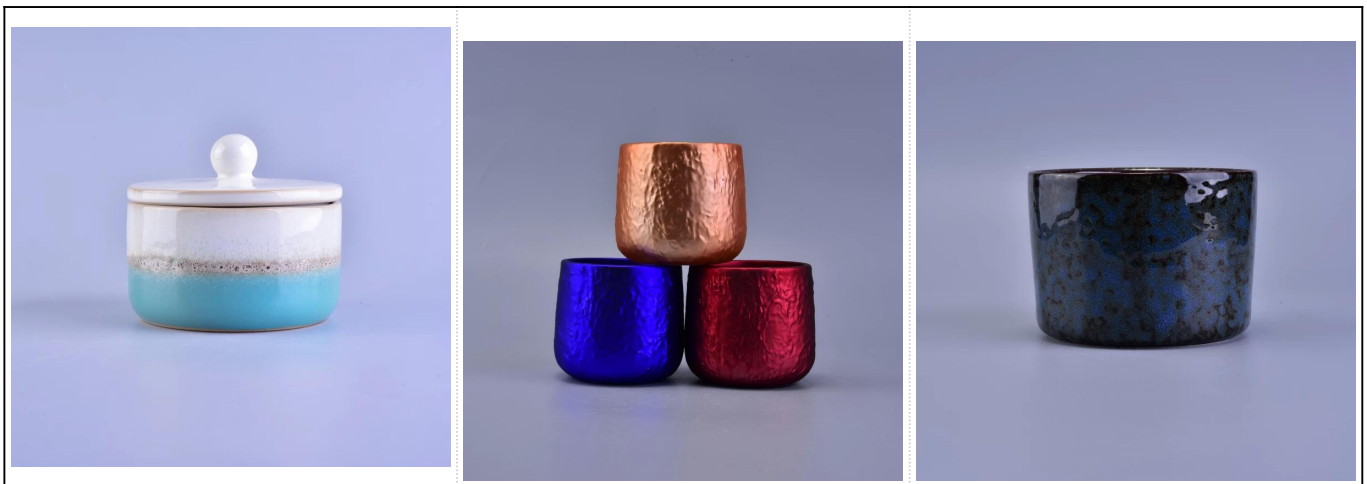

Использование продукта

---

1. Идеально подходит для украшения венчания, украшения дома, партия, банкет ЭСТ,
2. Идеально подходит в качестве великолепной центральным для события
3. Он может украсить в помещении и на открытом воздухе с этим Delicated роза рисунок стекла [подсвечник](#),
4. Это замечательный подарок, как новоселье и других мероприятий.

More Product Pictures

Office & Sample Room

[Шэньжэнь Солнечный стеклянная посуда Co., Ltd](#) была создана в 1992 году мы были в этой отрасли области на протяжении более 20 лет, как профессиональный производитель, мы специализируемся на проектировании изделий из стекла, производство изделий из стекла, а также экспорт. Наши продукты линии варьируются от ручной работы к машине сделал. Мы уже дали обильные продукты, такие как [стеклянный стакан](#), [боросиликатное стекло](#), [стопка](#), [ваза](#), [чаша](#), [подсвечник](#), [рюмки](#), [пепельницы](#), [tabkeware](#), [drinking стекло](#) и т.д., все ежедневное использование стеклянной посуды, в общей сложности насчитывается более 4000 различных стилей. У нас есть отличная команда дизайнеров для инновационного создания продукта и строгого контроля качества для Термины сбывания качества assurance. OEM / ODM serverice также поддерживаются.