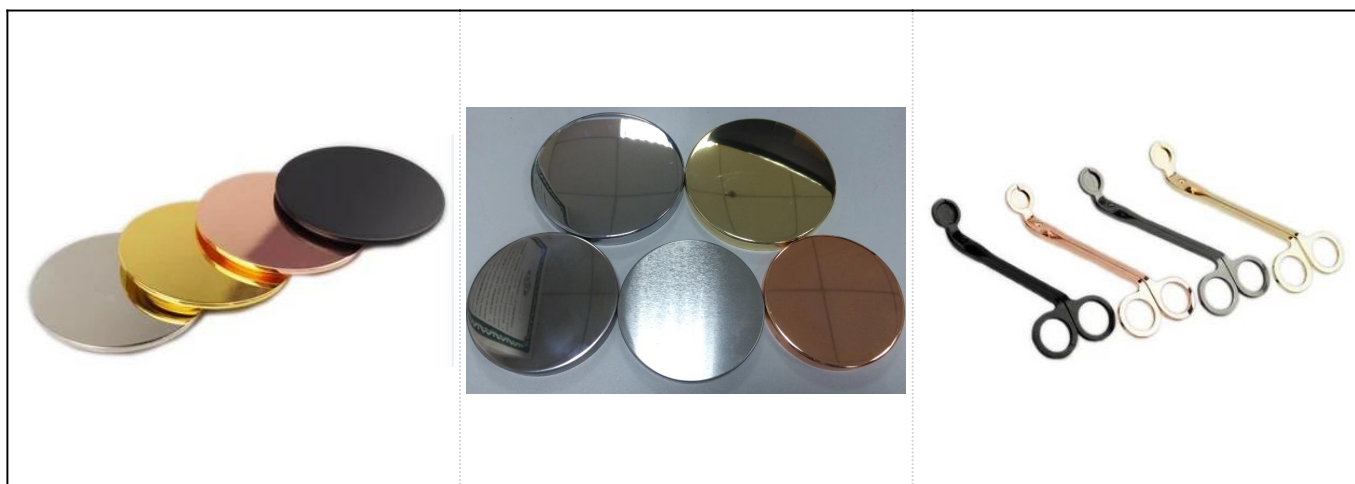

Соответствующие аксессуары: