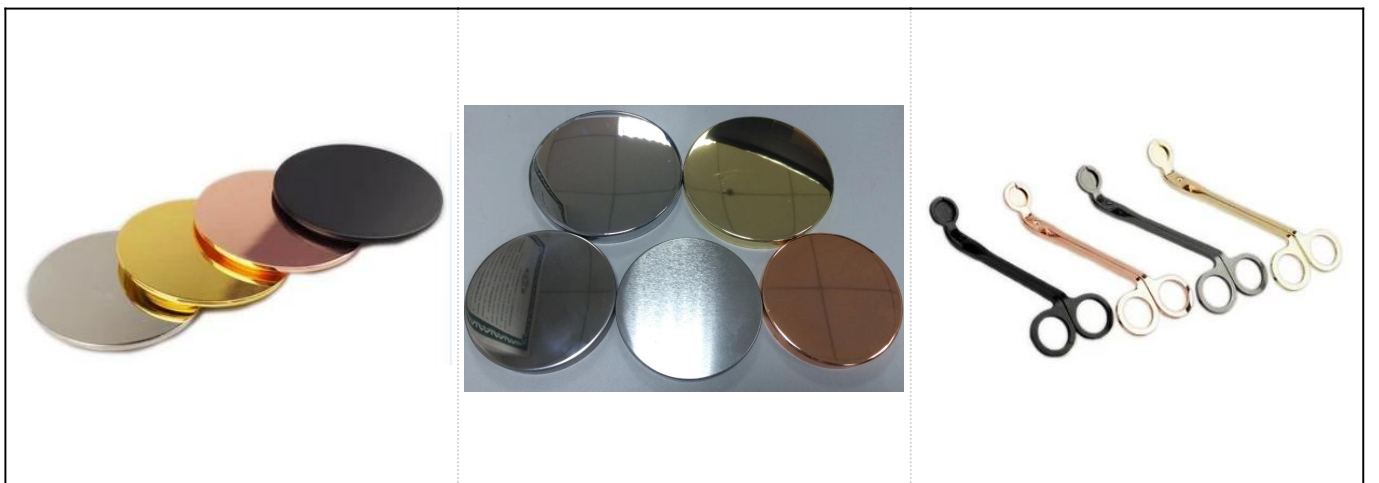

## Новый дизайн голубой керамический держатель для свечей с золотым рисунком

More Product Pictures

**Соответствующие аксессуары:**