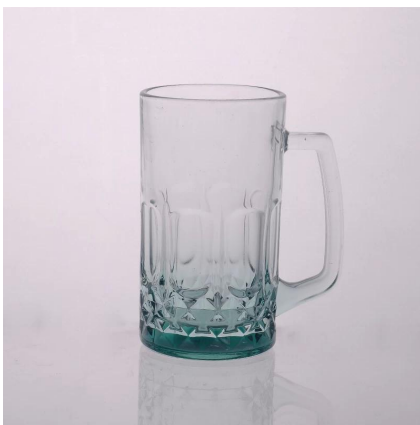

# Недавно скорый вырезать стакан для питья tumber

## Product Details

	Итме Нет	SGJB15060207
	Размер	76 * 55 * 150 мм
	Вместимость	360ml
	Материал	Высота белое стекло
	Ремесло	Машина ветром
	Образец	7 дней
	Условия платежа	30% депозит по Т / Т заранее и баланс после показа копию L / C
	Сертификация	Еда Сейф, Посудомоечная машина тест, FDA, LFGB
	Для вашего выбора	1, любой логотип печати на стекле тела 2, любой цвет окрашены, матовое, гальваническое, логотип лазерной для отделки 3, Специальная упаковка, как обручем сокращения, цвет подарочной коробке, коробки и т.д. белого 4, любой формы, размера удовлетворить ваши потребности

## More Product Pictures

Similar Products Link

[тиснение кружка пива](#)

[18oz стакан кружка пива](#)

[стекло молока чашку с изображением](#)