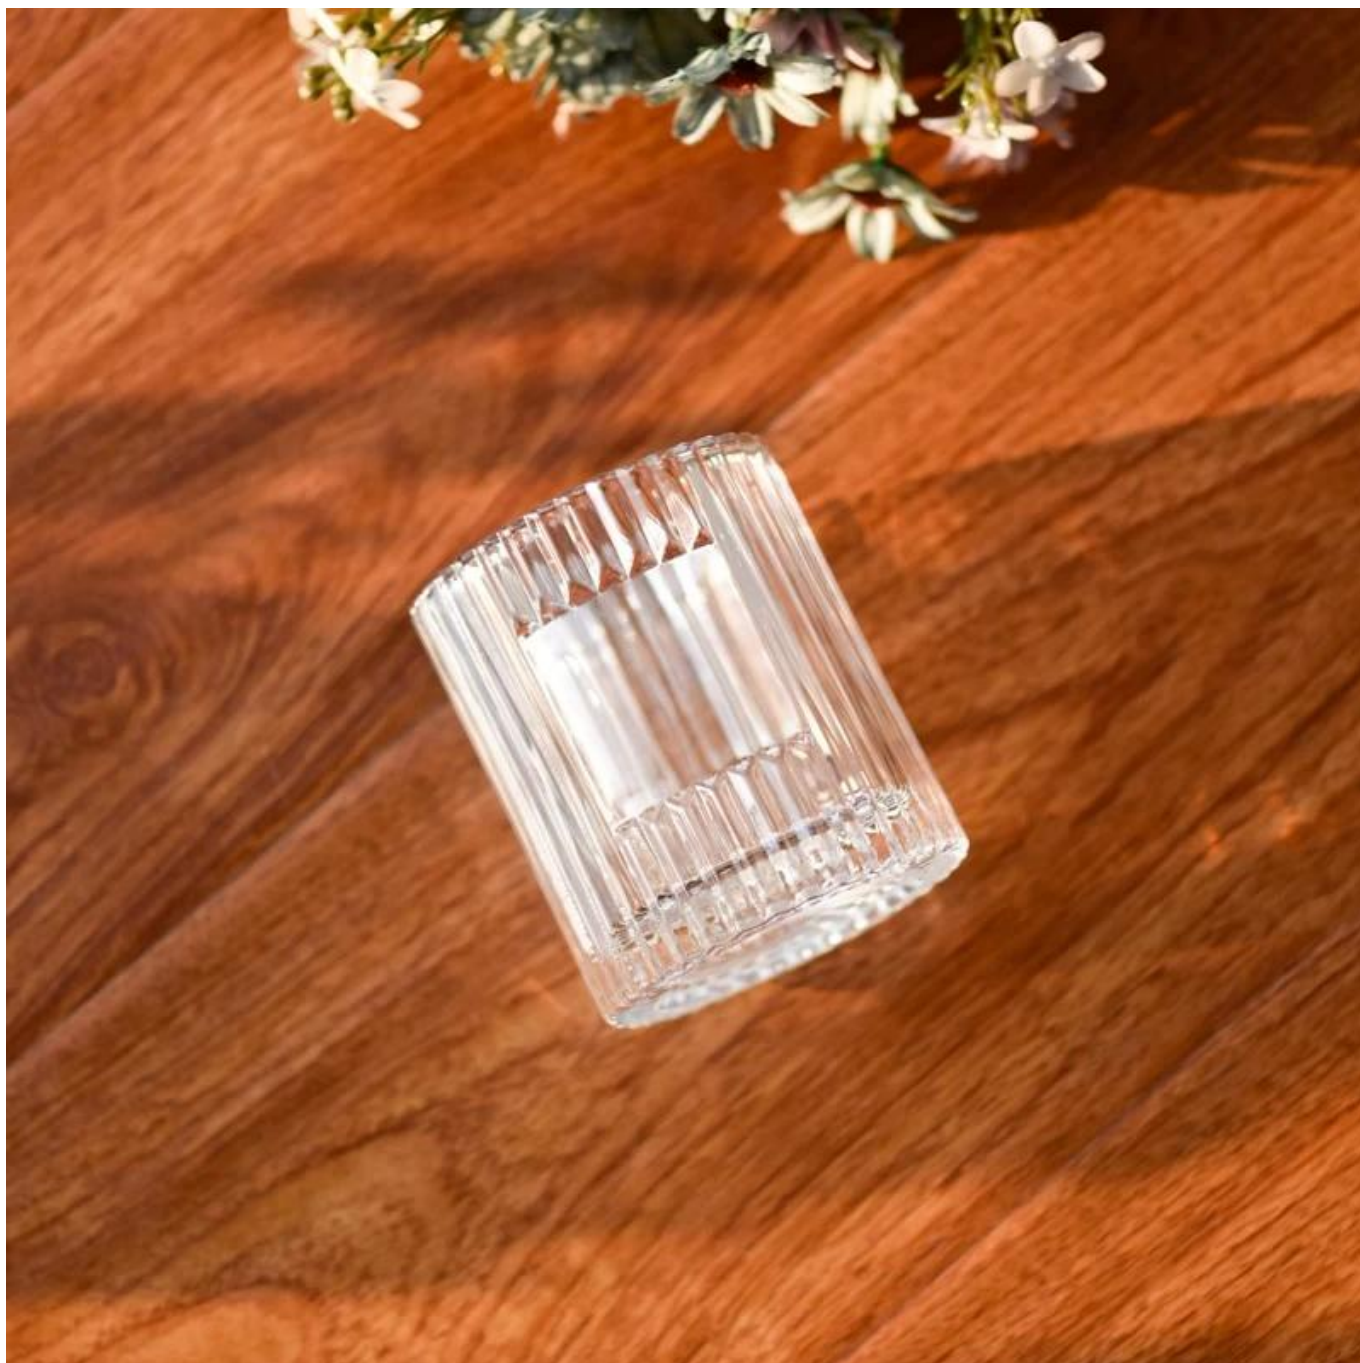

Широкий спектр применения