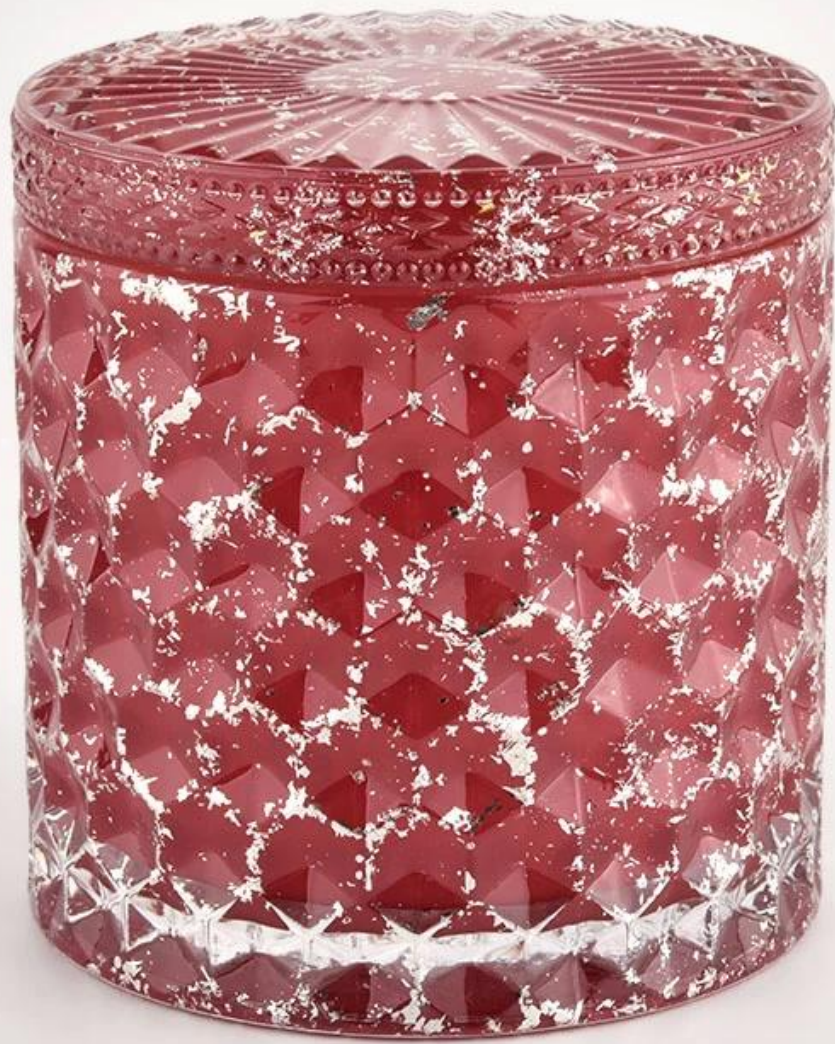

Почему выбирают Sunny.

---

наименование товара	Новые круглые стеклянные подсветки держатели красные банки с крышками оптом
Образец время	1. 5 дней, если есть стеклянная форма и размер 2. 15 дней, если вам нужны новые формы и стекло размера
Мера	Предмет: SGHL21112602 Верхний диапазон: 99 мм Нижний Di: 99 мм Высота: 90 мм Вес: 440 г Емкость: 525 мл
Упаковка	Нормальная упаковка, отдельная подарочная коробка, коробка из ПВХ, окна, цветная коробка, белая коробка и т. Д.
Доставка время	В течение 35 дней после того, как образец и заказ подтвердил
Оплата срок	Заранее на 30% депозит Т/Т и баланс против копии В/Л
Отправка	По морю, по воздуху, от Express и вашего транспортного агента приемлемо
Повод использования	Домашний декор, свадебное украшение, свадебные услуги, улучшение украшения