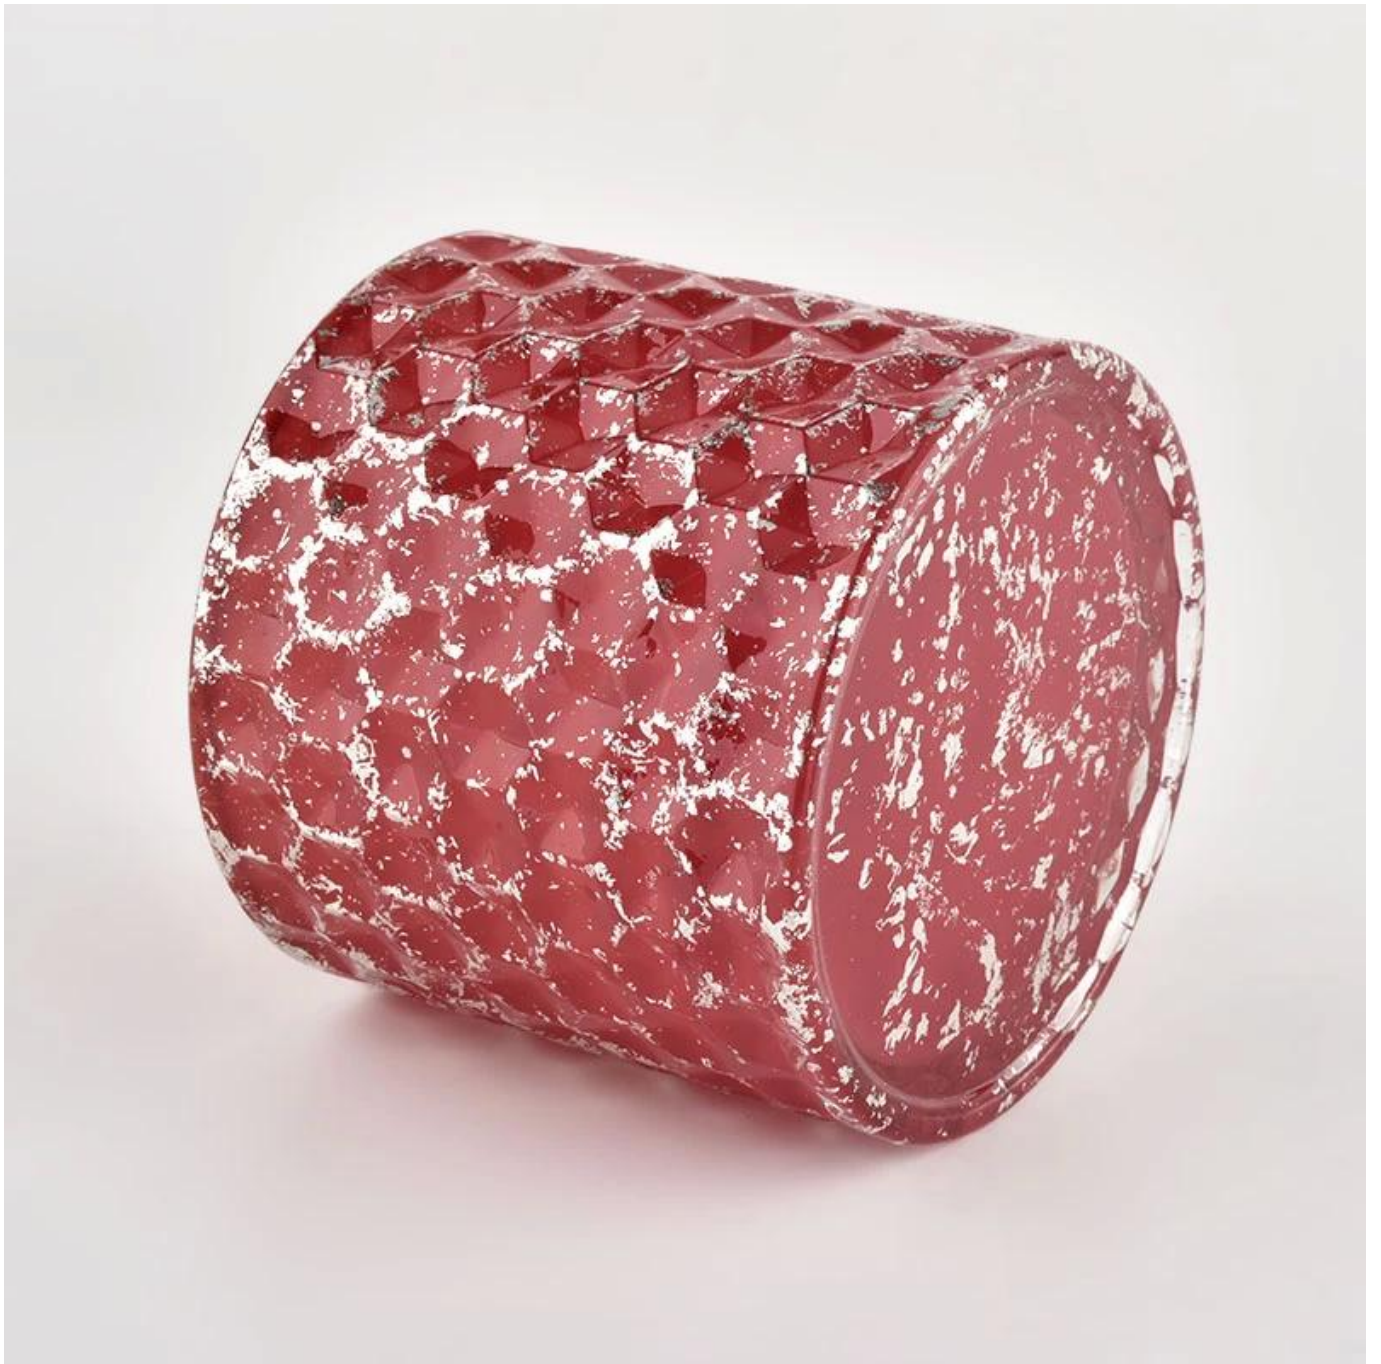

Почему выбирают Sunny.

---

наименование товара	Новые круглые стеклянные подсветки держатели красные банки с крышками оптом
Образец время	1. 5 дней, если есть стеклянная форма и размер 2. 15 дней, если вам нужны новые формы и стекло размера
Мера	Предмет: SGHL21112602 Верхний диапазон: 99 мм Нижний Di: 99 мм Высота: 90 мм Вес: 440 г Емкость: 525 мл
Упаковка	Нормальная упаковка, отдельная подарочная коробка, коробка из ПВХ, окна, цветная коробка, белая коробка и т. Д.
Доставка время	В течение 35 дней после того, как образец и заказ подтвердил
Оплата срок	Заранее на 30% депозит Т/Т и баланс против копии В/Л
Отправка	По морю, по воздуху, от Express и вашего транспортного агента приемлемо
Повод использования	Домашний декор, свадебное украшение, свадебные услуги, улучшение украшения