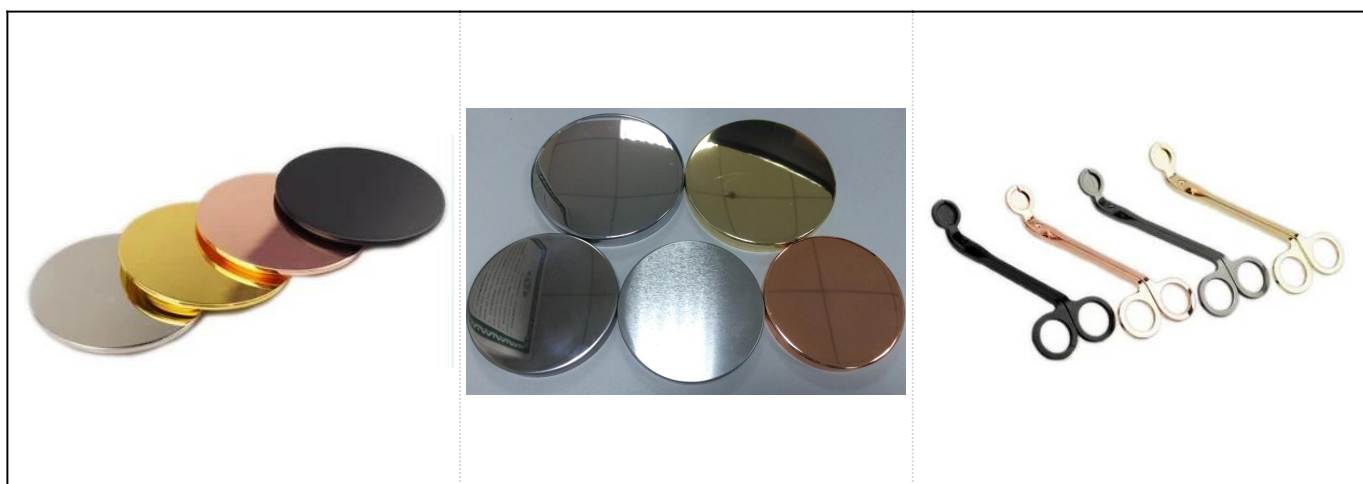

Соответствующие аксессуары: