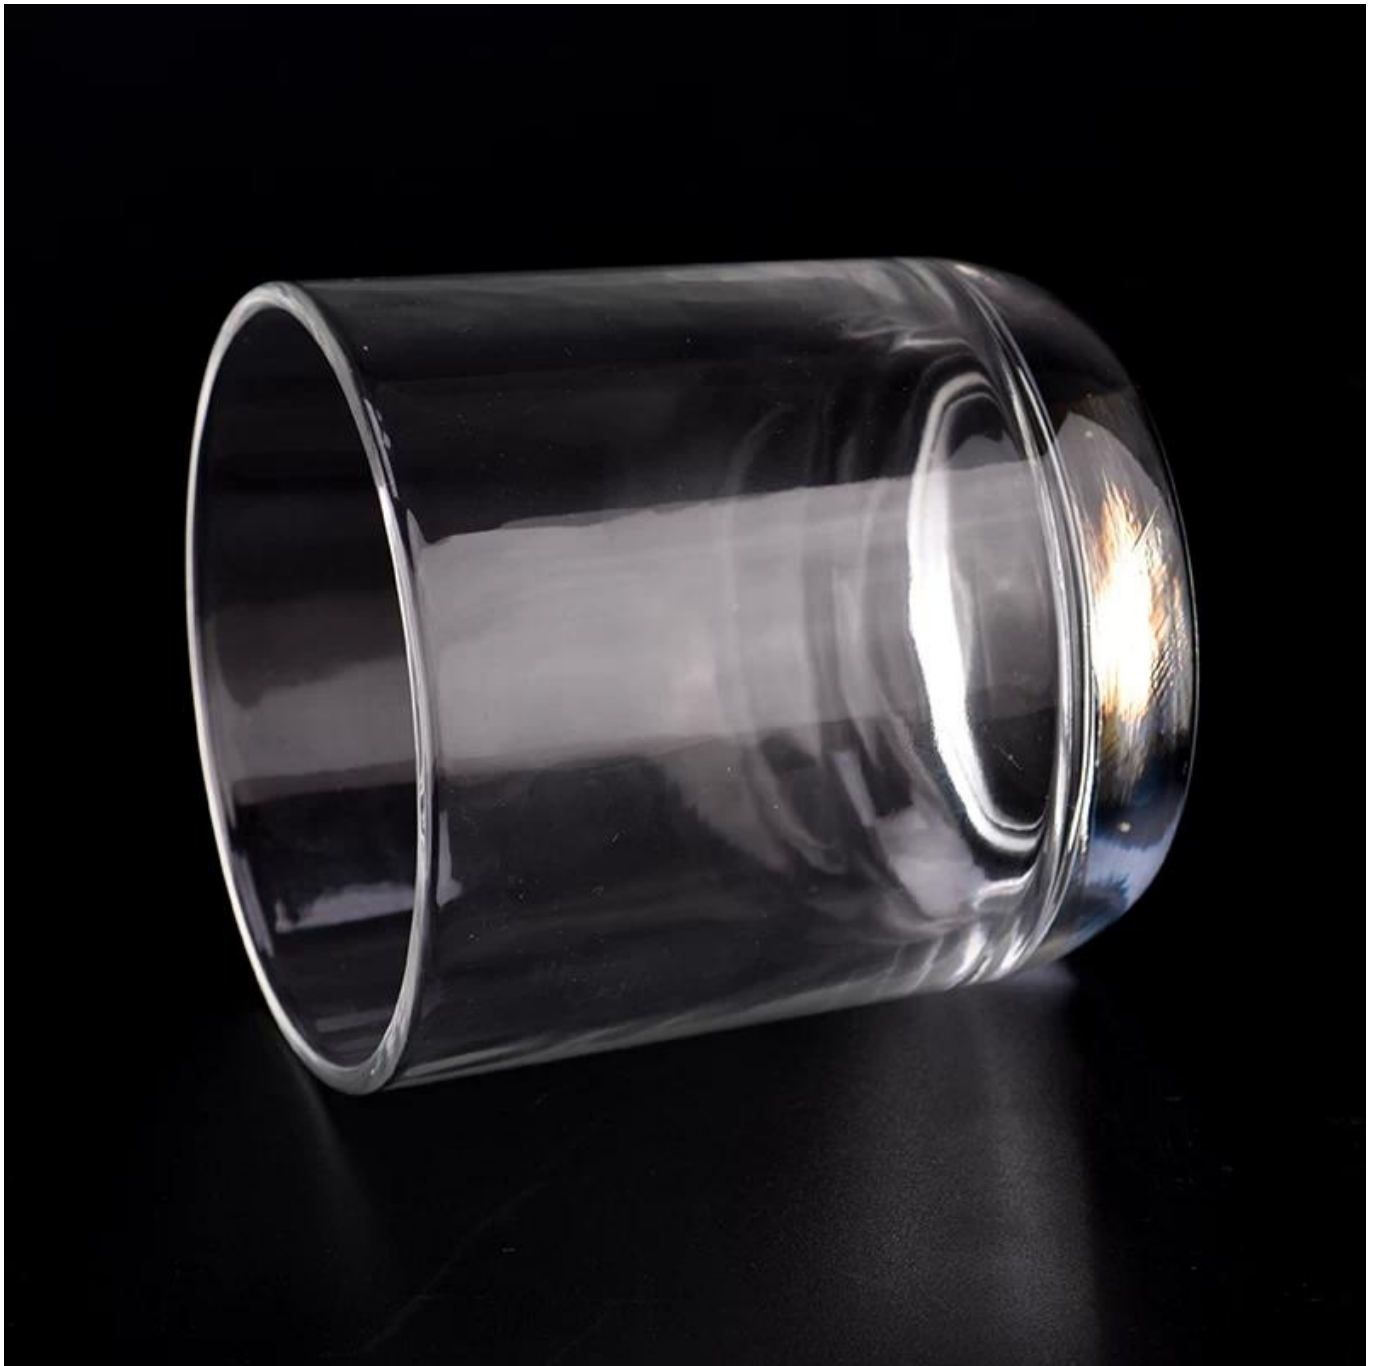

- **Fast Quantity and Launch-
ed Speed**
speed can be compared with Zara

- **Award-winning Design Team**
won the trust of many upscale brands

Почему выбирают Sunny.

наименование товара	Новое прибыло на 12 унции стеклянные сосудные судно круглые дно стеклянные банки свечи
Образец время	1. 5 дней, если есть стеклянная форма и размер 2. 15 дней, если вам нужны новые формы и стекло размера
Мера	Предмет: SGKY23071004 Верхний диапазон: 89 мм Нижний Di: 69 мм Высота: 92 мм Вес: 340 г Емкость: 360 мл
Упаковка	Нормальная упаковка, отдельная подарочная коробка, коробка из ПВХ, окна, цветная коробка, белая коробка и т. Д.
Доставка время	В течение 35 дней после того, как выборка и заказ подтвердил
Оплата срок	Заранее на 30% депозит на Т/Т и баланс против копии В/Л
Отправка	По морю, по воздуху, экспресс и ваш судоходной агент приемлемо
Повод использования	Домашний декор, свадебное украшение, свадебные услуги, улучшение украшения