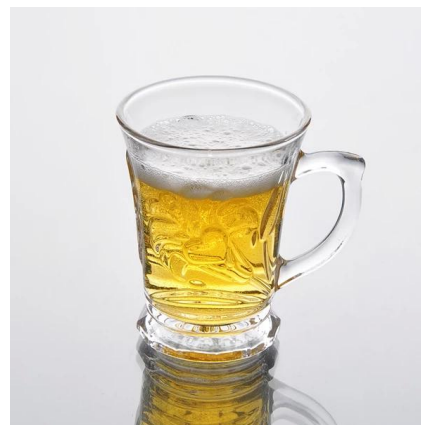

## Подробнее:

Пункт №	SZB91521
Материал	Высокая белое стекло
Процесс	Машина сделала
Образцы раз	1. 5 дней, если в существуют в форме и размер стекла 2. 15 дней, если необходимо новую форму или размер стекла
Упаковка	Нормальная упаковка, 4 шт в внутренней коробке, 48 шт в коробке
Емкость продукта	500000 ~ 1000000 штук в месяц
Срок поставки	В течение 35 дней после образца и порядке, утвержденном
Условия платежа	30% депозит Т / Т заранее и баланс против экземпляра В / L
Груз	По морю, по воздуху, по экспресс и доставку агент является приемлемым
Особенности продукта	1. Машина сделала <b>стакан для питья</b> с высоким качеством 2. Подходит для использовано в гостинице, дома и т.д. 3. Это эко- 4. Знакомства CE & Amp; Тест FDA & Amp; CA 65 тест
Для вашего выбора	1. Различные конструкции и размеры для выбора 2 Любой цвет окрашены, мороз, гальванических, рисунок лазерная обработка резчик 3. Специальный пакет как обручем сокращения, цвет подарочной коробке, белый подарочной коробке и т.д. 4. Мы имеем эксклюзивные работников для контроля качества 5. Мы имеем профессиональную мастерскую и склад для обеспечения время доставки

## Фотография продукта:

**Сопутствующие товары:**

[высота белое стекло кружки](#)

[чистая вода стеклянную кружку](#)

[Оптовая торговля стеклянной кружке](#)

**Компания Показать:**

**Фабрика Показать:**

Для более [стеклянную кружку](http://www.okcandle.com/) или любой изделия из стекла,  
пожалуйста, посетите наш веб-сайт: <http://www.okcandle.com/>  
Или здесь может помочь вам узнать больше о нас: [Часто задаваемые вопросы](#)