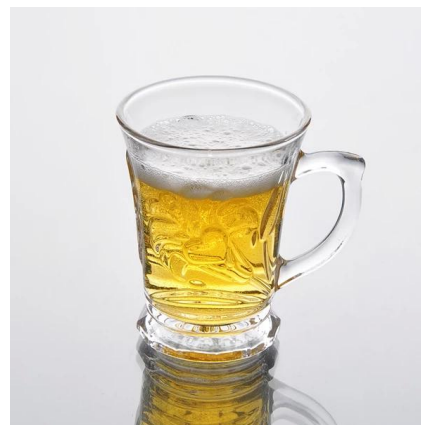

Подробнее:

Пункт №	SZB91521
Материал	Высокая белое стекло
Процесс	Машина сделала
Образцы раз	1. 5 дней, если в существуют в форме и размер стекла 2. 15 дней, если необходимо новую форму или размер стекла
Упаковка	Нормальная упаковка, 4 шт в внутренней коробке, 48 шт в коробке
Емкость продукта	500000 ~ 1000000 штук в месяц
Срок поставки	В течение 35 дней после образца и порядке, утвержденном
Условия платежа	30% депозит Т / Т заранее и баланс против экземпляра В / L
Груз	По морю, по воздуху, по экспресс и доставку агент является приемлемым
Особенности продукта	1. Машина сделала стакан для питья с высоким качеством 2. Подходит для использовано в гостинице, дома и т.д. 3. Это эко- 4. Знакомства CE & Amp; Тест FDA & Amp; CA 65 тест
Для вашего выбора	1. Различные конструкции и размеры для выбора 2 Любой цвет окрашены, мороз, гальванических, рисунок лазерная обработка резчик 3. Специальный пакет как обручем сокращения, цвет подарочной коробке, белый подарочной коробке и т.д. 4. Мы имеем эксклюзивные работников для контроля качества 5. Мы имеем профессиональную мастерскую и склад для обеспечения время доставки

Фотография продукта:

Сопутствующие товары:

[высота белое стекло кружки](#)

[чистая вода стеклянную кружку](#)

[Оптовая торговля стеклянной кружке](#)

Компания Показать:

Фабрика Показать:

Для более [стеклянную кружку](http://www.okcandle.com/) или любой изделия из стекла,
пожалуйста, посетите наш веб-сайт: <http://www.okcandle.com/>
Или здесь может помочь вам узнать больше о нас: [Часто задаваемые вопросы](#)