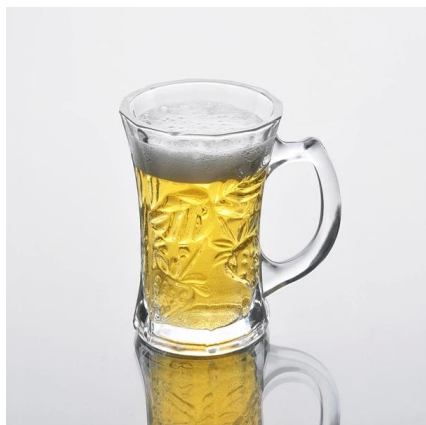

## Подробнее:

Пункт №	SZB91521
Материал	Высокая белое стекло
Процесс	Машина сделала
Образцы раз	1. 5 дней, если в существуют в форме и размер стекла 2. 15 дней, если необходимо новую форму или размер стекла
Упаковка	Нормальная упаковка, 4 шт в внутренней коробке, 48 шт в коробке
Емкость продукта	500000 ~ 1000000 штук в месяц
Срок поставки	В течение 35 дней после образца и порядке, утвержденном
Условия платежа	30% депозит Т / Т заранее и баланс против экземпляра В / L
Груз	По морю, по воздуху, по экспресс и доставку агент является приемлемым
Особенности продукта	1. Машина сделала <b>стакан для питья</b> с высоким качеством 2. Подходит для использовано в гостинице, дома и т.д. 3. Это эко- 4. Знакомства CE & Amp; Тест FDA & Amp; CA 65 тест
Для вашего выбора	1. Различные конструкции и размеры для выбора 2 Любой цвет окрашены, мороз, гальванических, рисунок лазерная обработка резчик 3. Специальный пакет как обручем сокращения, цвет подарочной коробке, белый подарочной коробке и т.д. 4. Мы имеем эксклюзивные работников для контроля качества 5. Мы имеем профессиональную мастерскую и склад для обеспечения время доставки

## Фотография продукта:

**Сопутствующие товары:**

[высота белое стекло кружки](#)

[чистая вода стеклянную кружку](#)

[Оптовая торговля стеклянной кружке](#)

**Компания Показать:**

**Фабрика Показать:**

Для более [стеклянную кружку](http://www.okcandle.com/) или любой изделия из стекла,  
пожалуйста, посетите наш веб-сайт: <http://www.okcandle.com/>  
Или здесь может помочь вам узнать больше о нас: [Часто задаваемые вопросы](#)