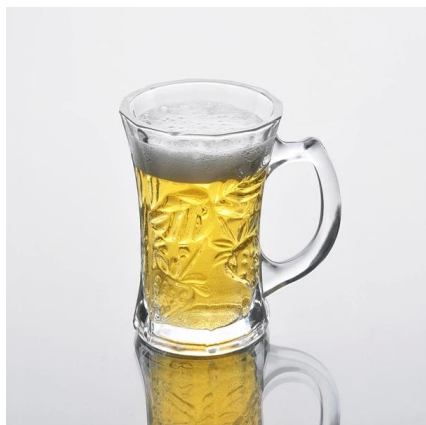

Подробнее:

Пункт №	SZB91521
Материал	Высокая белое стекло
Процесс	Машина сделала
Образцы раз	1. 5 дней, если в существуют в форме и размер стекла 2. 15 дней, если необходимо новую форму или размер стекла
Упаковка	Нормальная упаковка, 4 шт в внутренней коробке, 48 шт в коробке
Емкость продукта	500000 ~ 1000000 штук в месяц
Срок поставки	В течение 35 дней после образца и порядке, утвержденном
Условия платежа	30% депозит Т / Т заранее и баланс против экземпляра В / L
Груз	По морю, по воздуху, по экспресс и доставку агент является приемлемым
Особенности продукта	1. Машина сделала стакан для питья с высоким качеством 2. Подходит для использовано в гостинице, дома и т.д. 3. Это эко- 4. Знакомства CE & Amp; Тест FDA & Amp; CA 65 тест
Для вашего выбора	1. Различные конструкции и размеры для выбора 2 Любой цвет окрашены, мороз, гальванических, рисунок лазерная обработка резчик 3. Специальный пакет как обручем сокращения, цвет подарочной коробке, белый подарочной коробке и т.д. 4. Мы имеем эксклюзивные работников для контроля качества 5. Мы имеем профессиональную мастерскую и склад для обеспечения время доставки

Фотография продукта:

Сопутствующие товары:

[высота белое стекло кружки](#)

[чистая вода стеклянную кружку](#)

[Оптовая торговля стеклянной кружке](#)

Компания Показать:

Фабрика Показать:

Для более [стеклянную кружку](http://www.okcandle.com/) или любой изделия из стекла,
пожалуйста, посетите наш веб-сайт: <http://www.okcandle.com/>
Или здесь может помочь вам узнать больше о нас: [Часто задаваемые вопросы](#)