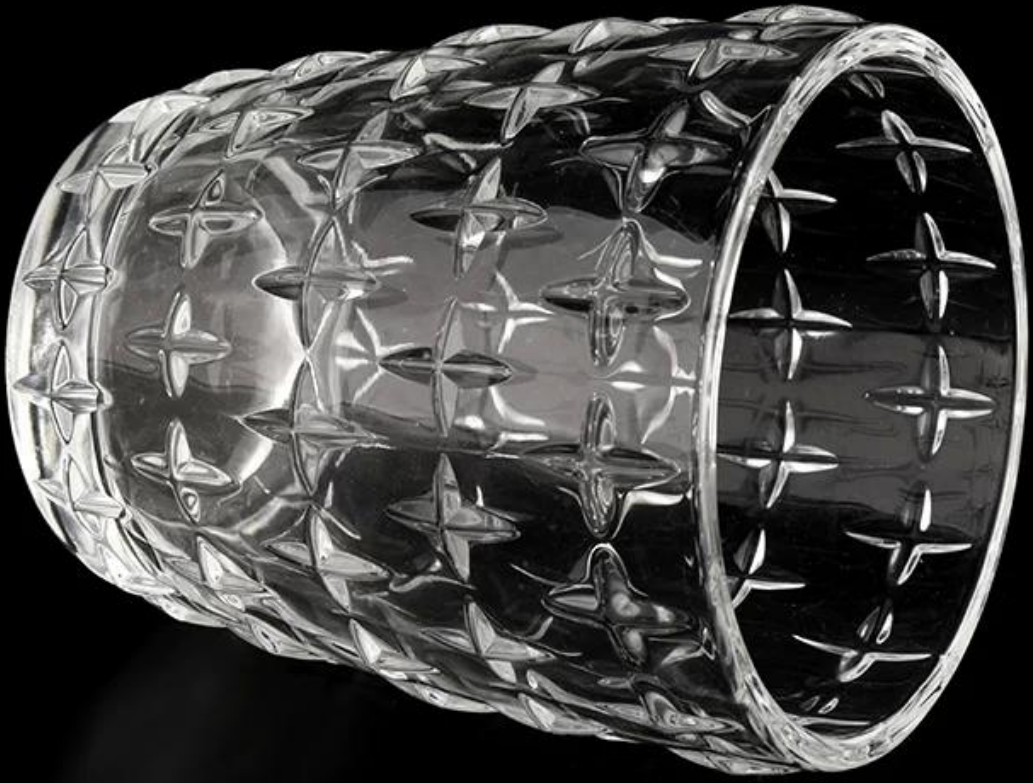

наименование товара	Новая 8 унций роскошной индивидуальной стеклянной банки для поставщика
---------------------	--

Образец время	1. 5 дней, если есть стеклянная форма и размер 2. 15 дней, если вам нужны новые формы и стекло размера
Мера	Предмет: Sgyh22022305 Верхний диапазон: 82 мм Нижний Di: 58 мм Высота: 99,6 мм Вес: 323G Емкость: 307 мл
Упаковка	Нормальная упаковка, отдельная подарочная коробка, коробка из ПВХ, окна, цветная коробка, белая коробка и т. Д.
Доставка время	В течение 35 дней после того, как образец и заказ подтвердил
Оплата срок	Заранее на 30% депозит Т/Т и баланс против копии В/Л
Отправка	По морю, по воздуху, от Express и вашего транспортного агента приемлемо
Повод использования	Домашний декор, свадебное украшение, свадебные услуги, улучшение украшения