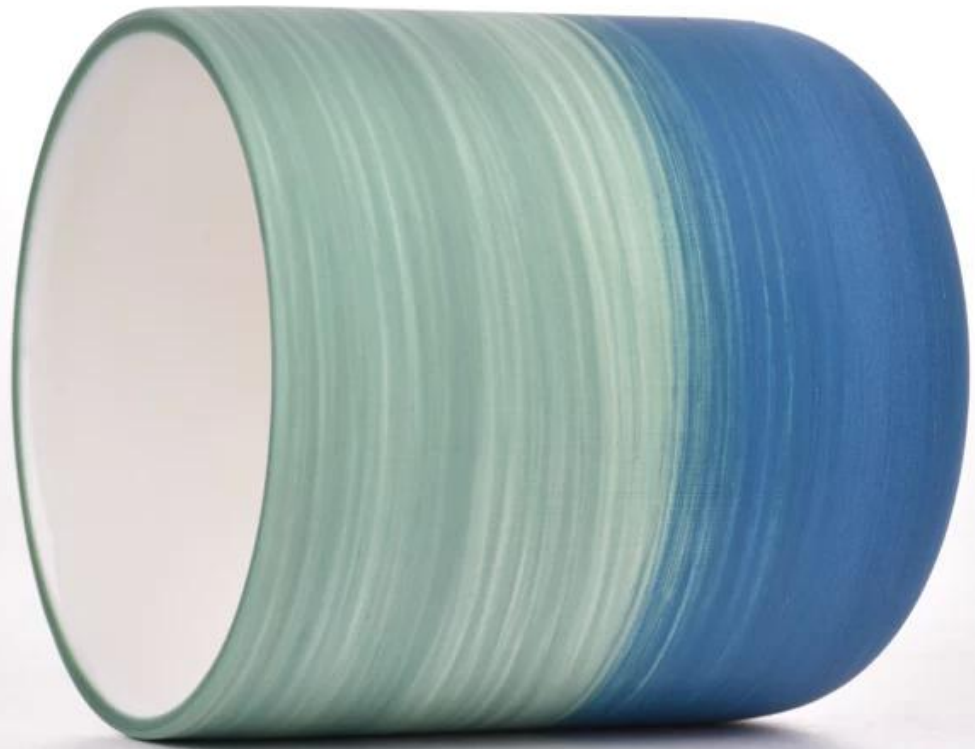

Образец время	1. 5 дней, если есть стеклянная форма и размер 2. 15 дней, если вам нужны новые формы и стекло размера
Мера	Предмет: SGMK23041520 Верхний диапазон: 87 мм Нижний диаг: 50 мм Высота: 96 мм Вес: 300G Емкость: 391 мл
Упаковка	Нормальная упаковка, отдельная подарочная коробка, коробка из ПВХ, окна, цветная коробка, белая коробка и т. Д.
Доставка время	В течение 35 дней после того, как выборка и заказ подтвердил
Оплата срок	Заранее на 30% депозит на Т/Т и баланс против копии В/Л
Отправка	По морю, по воздуху, экспресс и ваш судоходной агент приемлемо
Повод использования	Домашний декор, свадебное украшение, свадебные услуги, улучшение украшения