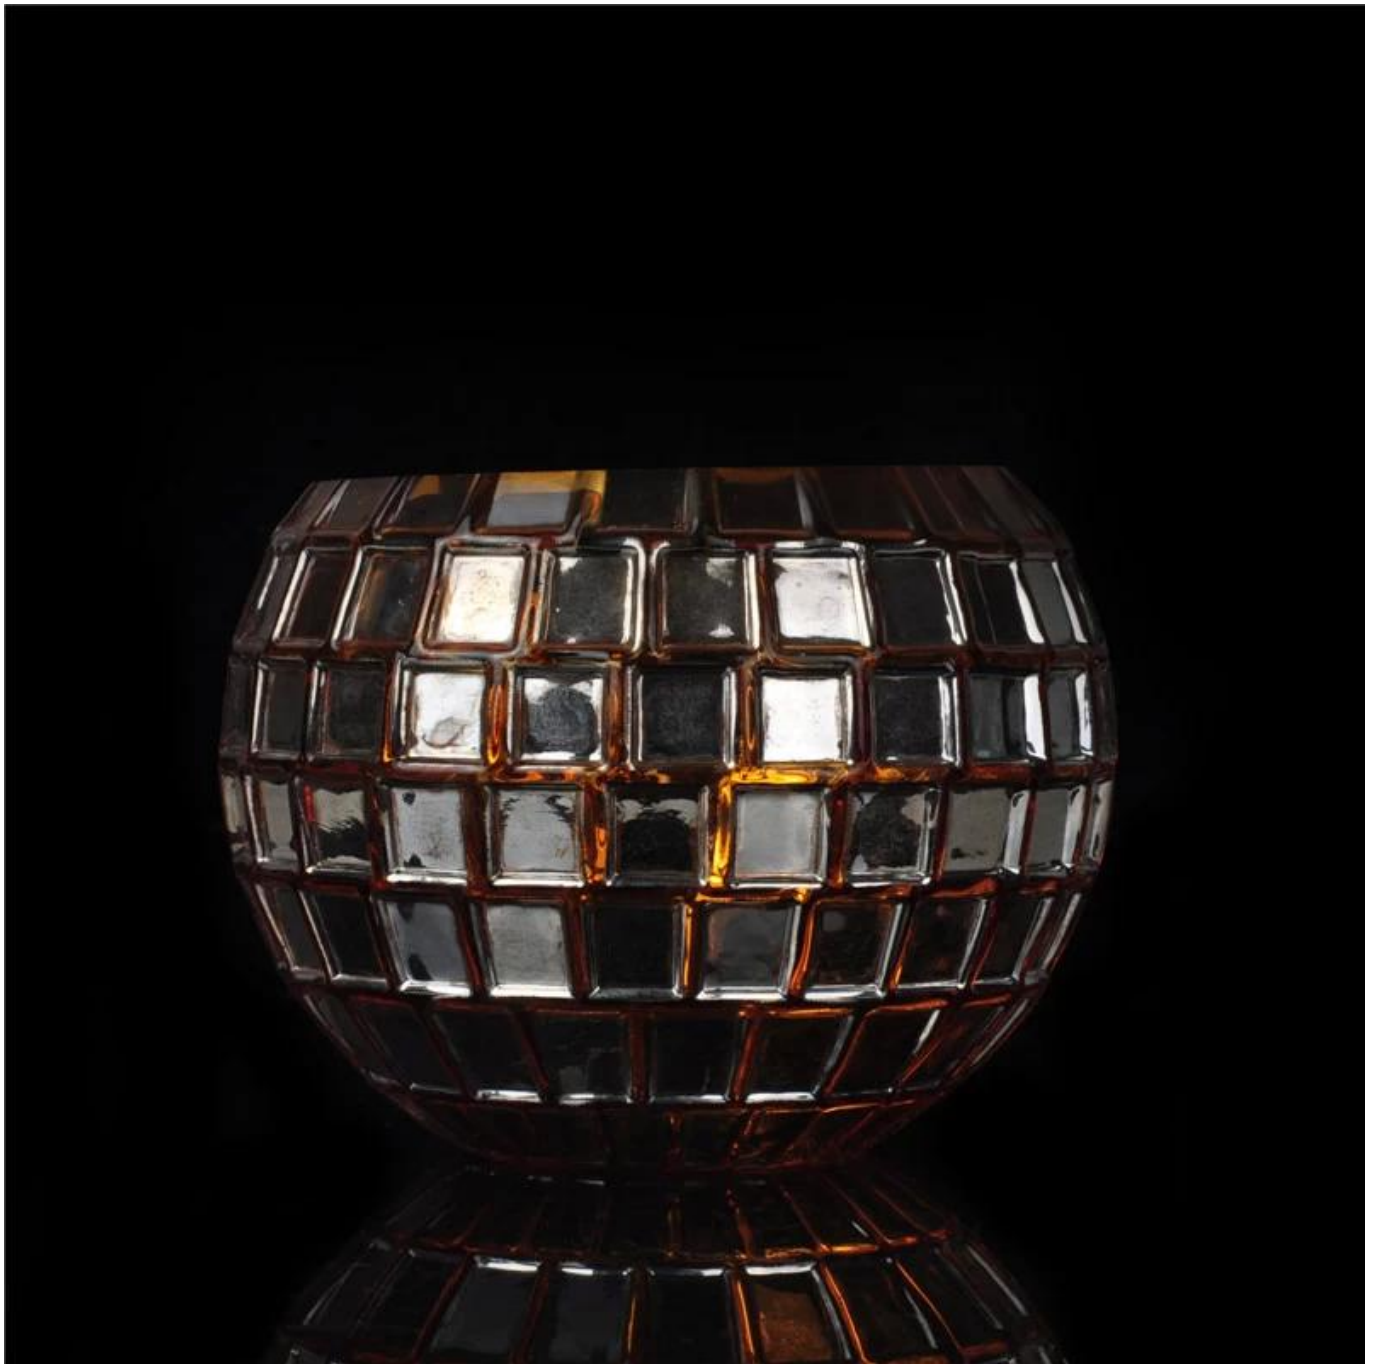

Мозаика из стекла обету свечи банку

Product Details

	Итме Нет	SGXH15113010
	Размер	115 * 69 * 114 мм макс диам 150мм
	Вместимость	1119ml
	Материал	Высота белое стекло
	Крышка цвет	Гальваника, любой заказной доступен
	Образец	7 дней
	Условия платежа	30% депозит по Т / Т заранее и баланс после показа копию L / С
	Сертификация	Еда Сейф, Посудомоечная машина тест, FDA, LFGB
	Для вашего выбора	1, любой логотип печати на стекле тела 2, любой цвет окрашены, матовое, гальваническое, логотип лазерной для отделки 3, Специальная упаковка, как обручем сокращения, цвет подарочной коробке, коробки и т.д. белого 4, любой формы, размера удовлетворить ваши потребности

More Product Pictures

Similar Products Link

Высота держатель ураган
стекла свечи с цветом
окрашены

стволовых стекла
подсвечник

Кубок подсвечник

Office & Sample Room

Factory Show

Особенности месяца выдувное стекло