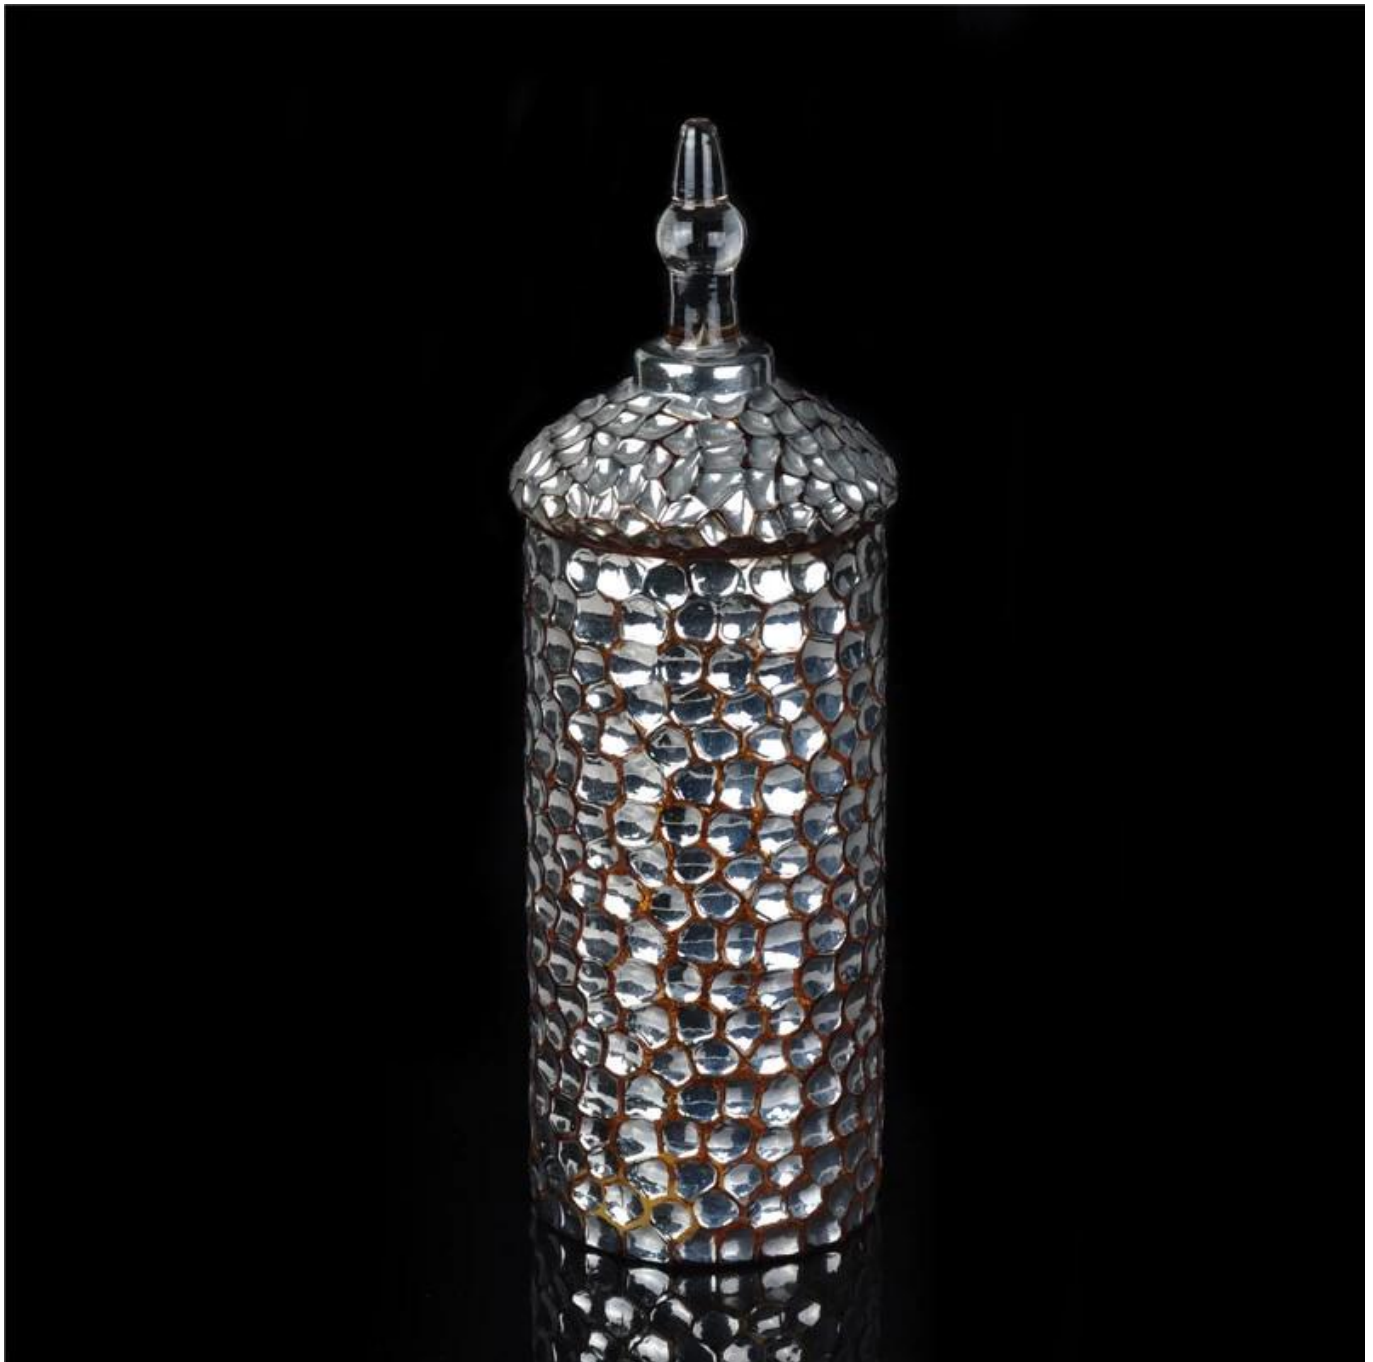

Product Details

Название предмета	Мозаичный борсиликатный ручной подсвечник
Предмет номер.	SGXH15113020
Размер	Диаметр: 117 мм Нижний диаметр: 120 мм Высота: 240 мм Вес: 635 г Емкость: 2200мл Крышка: Тод диаметр: 134 мм Нижний диаметр: 100 мм Высота: 151 мм Вес: 266 г
Имя бренда	Солнечная посуда
Пример времени	1.5 дня, чтобы существовать в форме и размере продуктов 2:15 дней, если вам нужна новая форма и размер продуктов
Упаковка	Экспорт в упаковку нормального 24шт / 36шт / 48шт в коробке и т. Д. С делителем яиц
Моq	10000шт.
Срок поставки	Не позднее 35 дней после подтвержденного заказа

More Product Pictures

Similar Products Link

Product display

Candle Holder

Glass Tumbler

Glass Jar

Double Wall Glass

Wine Glass