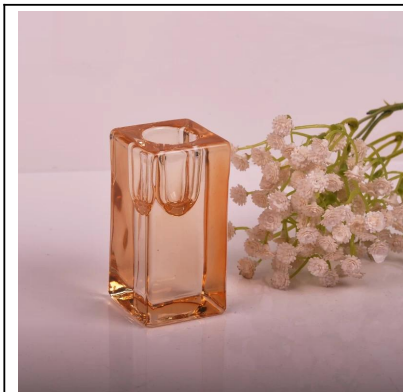

Площадь мини Cube форме ясно Замена стекла свеча судно

Product Details

Номер статьи.	SGLYP17042410
Материал	Известково-стекло
Ремесло	Машины сделаны стеклянные подсвечники
Время проб	1. на 5 дней, если существующие формы и размеры 2. 15 дней, если вам нужна новая форма и размер
Упаковка	Нормальный, упаковка 24 или 36pcs в экспорте коробки картонные перегородки
Возможности продукта	500,000 ~ 1000000 штук в месяц
Доставки	В течение 35 дней после утверждения образца и порядок
Условия оплаты	30% депозит от Т / Т заранее баланса и против В / L копия
Доставка	По морю, по воздуху Экспресс и агент доставки это приемлемо
Характеристики продукта	1. подходит для использования в паб, отель, рестораны, дома и т.д. 2. профессиональный Q / C для качества управления 3. конкурентоспособная цена и качество
Для вашего выбора	1. любой логотип печати стеклянный ящик 2. любой цвет окрашены, холод, Гальваника, живопись лазерной резки для отделки 3. Специальный пакет как сжать фильм, подарочная коробка цвета, белый подарок коробку и т.д. 4. Откройте новую форму стекла, дерева, пластика или металла, как вам нравится 5. различных размеров и форм в соответствии с вашими потребностями

More Product Pictures

Similar Products Link

Office & Sample Room

Factory Show

[Главная назад](#)