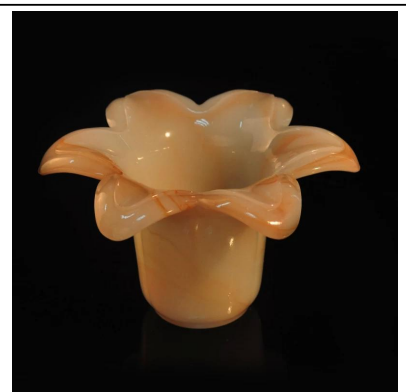

Площадь мини Cube форме ясно Замена стекла свеча судно

Product Details

Номер статьи.	SGLYP17042410
Материал	Известково-стекло
Ремесло	Машины сделаны стеклянные подсвечники
Время проб	1. на 5 дней, если существующие формы и размеры 2. 15 дней, если вам нужна новая форма и размер
Упаковка	Нормальный, упаковка 24 или 36pcs в экспорте коробки картонные перегородки
Возможности продукта	500,000 ~ 1000000 штук в месяц
Доставки	В течение 35 дней после утверждения образца и порядок
Условия оплаты	30% депозит от Т / Т заранее баланса и против В / L копия
Доставка	По морю, по воздуху Экспресс и агент доставки это приемлемо
Характеристики продукта	1. подходит для использования в паб, отель, рестораны, дома и т.д. 2. профессиональный Q / C для качества управления 3. конкурентоспособная цена и качество
Для вашего выбора	1. любой логотип печати стеклянный ящик 2. любой цвет окрашены, холод, Гальваника, живопись лазерной резки для отделки 3. Специальный пакет как сжать фильм, подарочная коробка цвета, белый подарок коробку и т.д. 4. Откройте новую форму стекла, дерева, пластика или металла, как вам нравится 5. различных размеров и форм в соответствии с вашими потребностями

More Product Pictures

Similar Products Link

Office & Sample Room

Factory Show

[Главная назад](#)