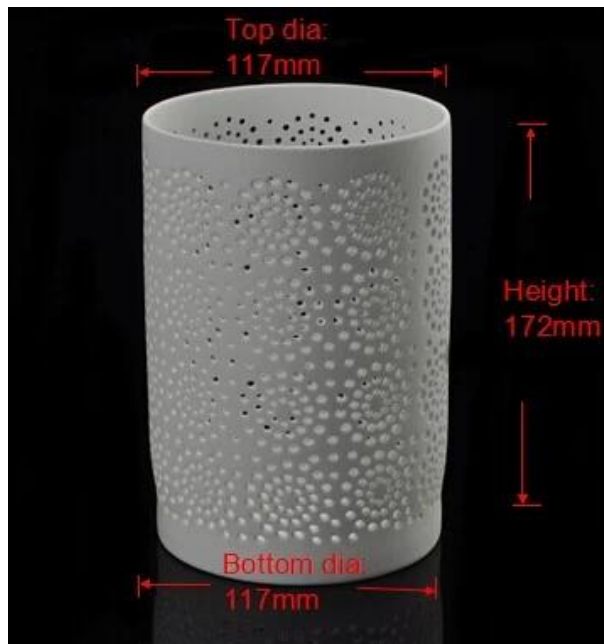

Матовая белая керамическая свеча Jar оптом

Product Details

Имя элемента	Матовая белая керамическая свеча Jar оптом
Товар Но.	SGJH15111912
Размер	T:117 мм * B:117 мм * H:172 мм
Вес	411g
Образец времени	1,5 дней если существует форма и размер продуктов 2.15 дней если нужна новая форма и размер продуктов
Упаковка	Нормальный безопасность упаковки 24pcs/36pcs/48pcs и т.д. в коробке экспорта с яйцо делителя
МОQ	5000pcs
Время доставки	В течение 35 дней после заказа подтвердил
Условия оплаты	30% депозит от Т/Т заранее, баланс после показывая копию коносамента
Возможности продукта	1. высокое качество и Здоровья цены 2. встретиться FDA, SGS, тест LFGB и т.д. 3. eco-friendly 4. широко применяются для свадьбы, партии, дома, бар и т.д. 5. машинной

More Product Pictures

Similar Products Link

Office & Sample Room

Factory Show

Spray colour

Для получения дополнительной информации,Пожалуйста, посетите наш веб-сайт: www.okcandle.com