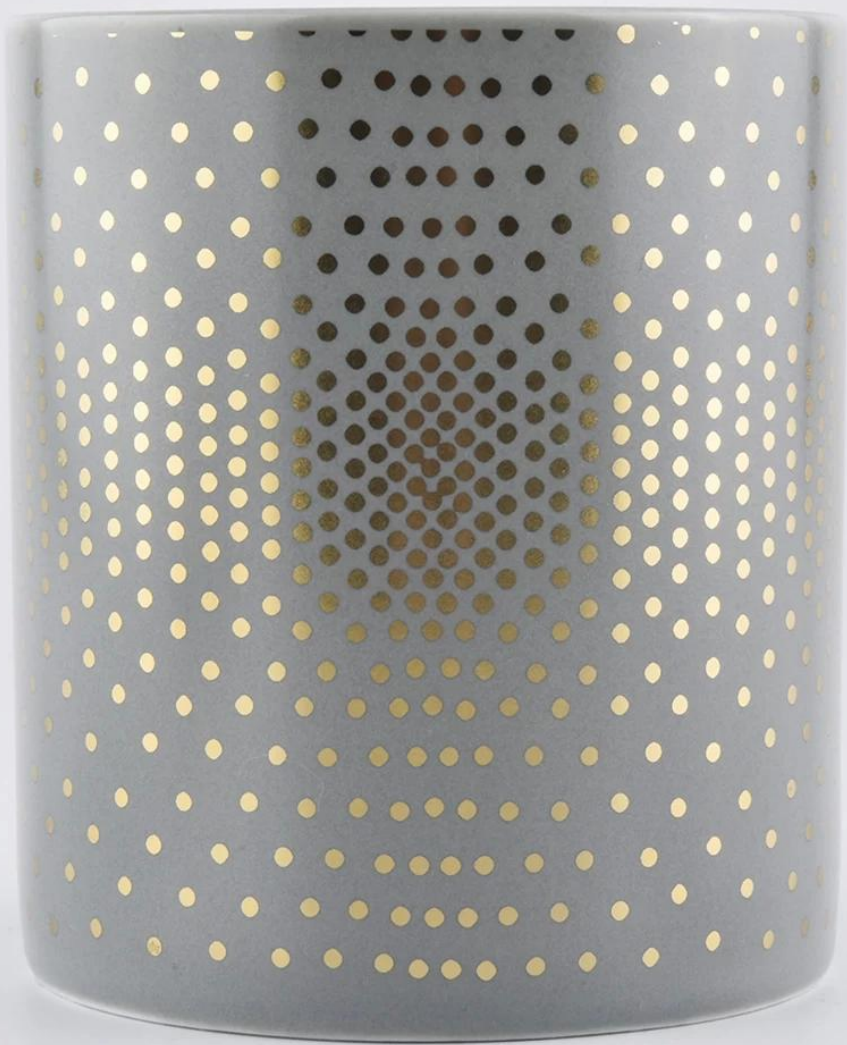

**Матовые серые керамические сосуды для свечей с нестандартным рисунком**

Статья	SGXYT19120910
Вырезать это	Верхний диаметр: 88 мм Нижний диаметр: 88 мм Высота: 101 мм Вес: 381 г Емкость: 422 мл
Вместимость	подсвечники разных размеров и т.д.
Время выборки	1,5 дня при наличии формы и размера изделий 2,15 дня, если вам нужна новая форма и размер изделий
пакет	Обычная защитная упаковка 24 шт. / 36 шт. / 48 шт. И т. Д. Для экспортной коробки с разделителем для яиц
MOQ	3000ПК
Срок поставки	В течение 55 дней с момента подтверждения заказа
Условия оплаты	30% депозит Т / Т заранее, баланс после показа копии В / L
Характеристика продукта	<ol style="list-style-type: none"> <li>1. Высокое качество и конкурентоспособные цены.</li> <li>2. Тест ASTM</li> <li>3. Экологический</li> <li>4. Он широко нацелен на свадьбы, вечеринки, дома, бары и т. Д.</li> <li>5. керамический контейнер с трансмутационным декором.</li> </ol>