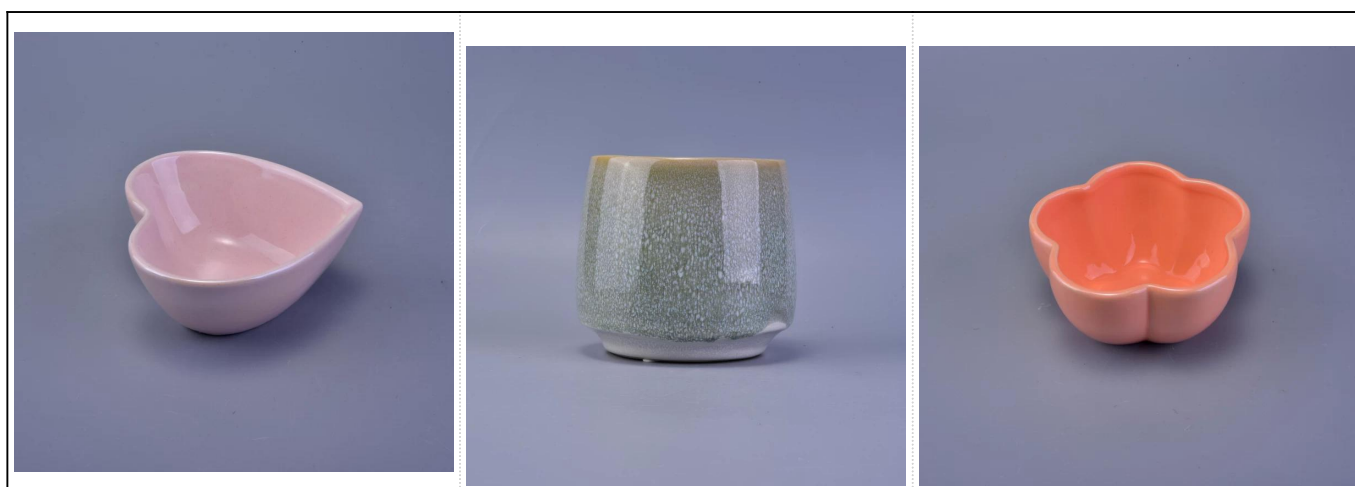

Использование продукта

---

1. Идеально подходит для украшения венчания, украшения дома, партия, банкет ЭСТ,
2. Идеально подходит в качестве великолепной центральным для события
3. Он может украсить в помещении и на открытом воздухе с этим Delicated роза рисунок стекла [подсвечник](#),
4. Это замечательный подарок, как новоселье и других мероприятий.

More Product Pictures

Office & Sample Room

[Шэньжэнь Солнечный стеклянная посуда Co., Ltd](#) была создана в 1992 году мы были в этой отрасли области на протяжении более 20 лет, как профессиональный производитель, мы специализируемся на проектировании изделий из стекла, производство изделий из стекла, а также экспорт. Наши продукты линии варьируются от ручной работы к машине сделал. Мы уже дали обильные продукты, такие как [стеклянный стакан](#), [боросиликатное стекло](#), [стопка](#), [ваза](#), [чаша](#), [подсвечник](#), [рюмки](#), [пепельницы](#), [tabkeware](#), [drinking стекло](#) и т.д., все ежедневное использование стеклянной посуды, в общей сложности насчитывается более 4000 различных стилей. У нас есть отличная команда дизайнеров для инновационного создания продукта и строгого контроля качества для Термины сбывания качества assurance. OEM / ODM serverice также поддерживаются.