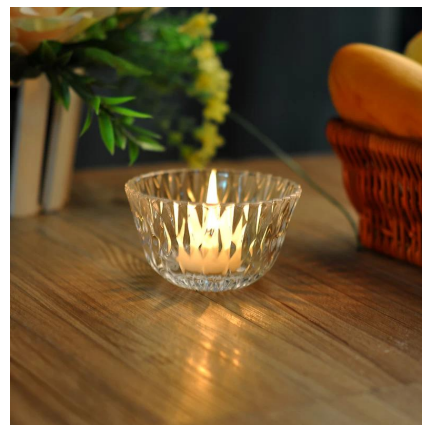

## Product Details

Код товара	SGZS15091505
Материал	Высокая белый материал стекло
Ремесла	Ручная стекла свечи банку
Правописание времени	1. Существующие продукты, время выборки 5 дней 2. Необходимость повторного плесень, время выборки 15 дней
Пакет	Генеральный упаковка, 48 / коробка
Вместимость	500000 до 1000000 / месяц
Срок поставки	Через 35 дней после образца и порядок подтверждения
Условия оплаты	T / T 30% авансовый платеж, оплатить остаток задолженности, чтобы увидеть копию коносамент
Транспорт	Морской транспорт, воздушный транспорт, международный экспресс-доставки; Гости обозначены экспедиторские
Характеристики продукта	1. Рот ветром ионного осаждения <a href="#">Стекло свеча чашки</a> 2. Может быть использован в гостиницах, дома, бара и т.д. 3. Экологическая материал 4. FDA тест, тест CA65
Для Вас, чтобы выбрать	1. удовлетворить ваши различную конструкцию и размер 2. Любой цвет краски, глазури, гальванических, лазерная гравировка может быть сделано 3. предоставить специальную упаковку, такие как термоусадочная пленка, цвет подарок коробку, белый подарочной коробке 4. У нас есть специальная команда контроля качества для контроля качества продукции 5. У нас есть профессиональные производственные базы и склады для обеспечения доставки

More Product Pictures

[Similar Products Link](#)

[цветное стекло подсвечник](#)

[ясно обету подсвечник](#)

[wholesale подсвечник подсвечник](#)

Office & Sample Room

Factory Show