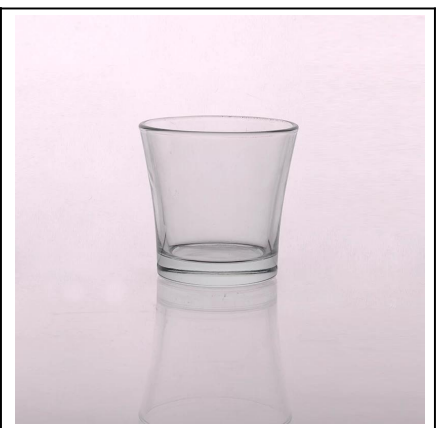

Similar Products Link