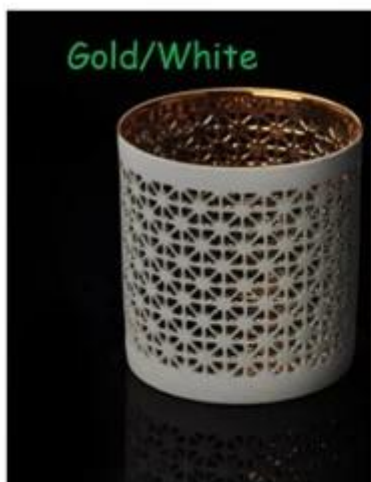

## Product Details

	Название предмета	<a href="#">Машина сделала стекла стакан держатель чашки свечи</a>
	Номер предмета.	SGJB15070604
	Размер	T: 88мм * B: 55 мм H: 88 мм
	Вес	304g
	Время образца	1,5 дней, чтобы существовать в форме и размеру продуктов 2:15 дней, если вам нужно новую форму и размер продуктов
	Упаковка	Упаковочные безопасности нормальные 24pcs / 36pcs / 48pcs в коробке и т.д. экспорта с яйцом делителя
	MOQ	10,000pcs
	Срок поставки	В течение 35 дней после заказа подтвердил
	Условия оплаты	30% депозит по T / T заранее, баланс после показа копию B / L
	Характеристика продукта	1. Высокое качество и конкурентоспособные цены 2. Meet FDA, SGS, испытание LFGB т.д. 3. Есо людей 4. Widely относится к свадьбе, партии, дома, бар и т.д. 5. Machine сделал

## More Product Pictures

Ceramic candle holder

美 阳 玻 璃

Gold/White

Gold/Gold

Silvery/White

Item No.: SGJH15112207

Item No.: SGJH15112208