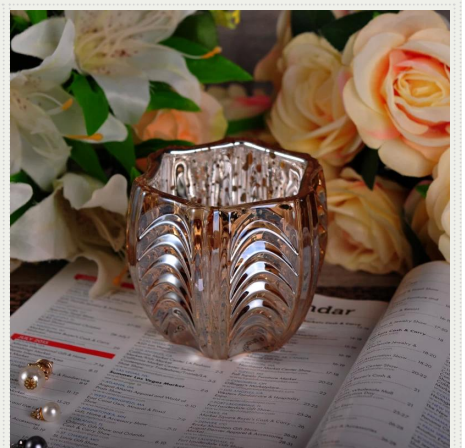

Машина ясно прямо из стекла свечи банку

Product Details

	предмет номер	SGLYP16092411
	Размер	Топ диаметр: 6.5cm Дно диам: 7cm Высота: 8 см Емкость: 190ml Вес: 125г
	Вместимость	700мл стеклянную банку для свечей
	материал	высота белый прозрачное стекло банку для свечи
	ремесло	Машина сделала стекла свечи банку для оптовой торговли
	Образец	7 дней
	Условия платежа	30% депозит Т / Т заранее и баланс после показа копию L / С
	сертификация	ASTM, питание Безопасный, Посудомоечная машина испытания, FDA, LFGB
	Для вашего выбора	1, логотип печать, травление, лазерная гравировка 2, любой цвет окрашены, матовое, гальваническое, логотип лазер для отделки 3, Специальная упаковка, как обручем, термоусадочную цвета коробка подарка, белая коробка и т.д. 4, любая форма, размер удовлетворить ваши потребности

More Product Pictures

Similar Products Link

Рот взорван стеклянный сосуд
для домашнего аромата

Очистить большой стеклянный
сосуд, емкость для свечей

Роскошный золотой цвет стекла
обету свечи банку

Office & Sample Room