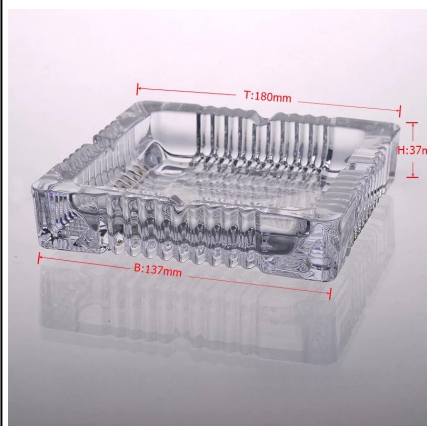

Машина нажатия хрусталя Пепельницы заказной Пзготовителей

Product Details

Имя элемента	Машина нажатия хрусталя Пепельницы заказной Пзготовителей
Номер товара.	SGZW15040912
Размер	T: 180 мм * В: 137 мм Н: 37 мм
Вес	1442g
Образец времени	1.5 дней существовать в форму и размер продукции 2:15 дней, если вам нужна новая форма и размер продуктов
Упаковка	Безопасности упаковки нормальной 24pcs / 36pcs / 48pcs на картон и т.д. экспорт с яйцо делителя
MOQ	10, 000pcs
Время доставки	В течение 35 дней после заказа подтвердил
Условия оплаты	30% депозит от Т / Т заранее, баланс после показывая копию В / L
Возможности продукта	<ol style="list-style-type: none"> 1. высокое качество и конкурентоспособные цены 2. соответствуют FDA, SGS, LFGB испытания и т.д. 3. есо-friendly 4. широко применяется для свадьбы, партии, дом, бар и т.д. 5. машинной