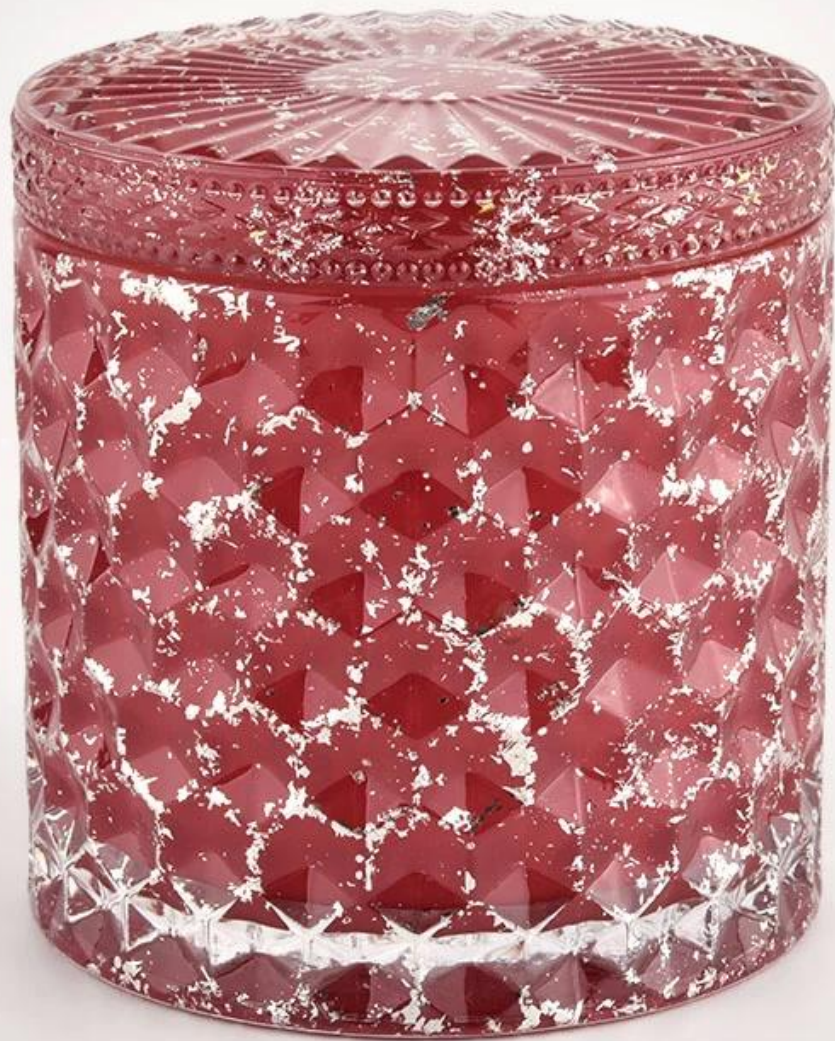

Описание продукта

Наименование товара	Роскошные красные пустые стеклянные банки свечи с крышкой для свадьбы 440 мл
образец время	1. 5 дней, если есть стеклянная форма и размер 2. 15 дней, если вам нужны новые формы и стекло размера
Мера	Пункт №: SGHL21112602 Верхний диа.: 99 мм Нижний диа.: 99 мм Высота: 90 мм Емкость: 440 мл Вес: 525 г
Упаковка	Обычная упаковка, отдельная подарочная коробка, коробка из ПВХ, окна, цветная коробка, белая коробка и т. Д.
Доставка время	Подтверждено в течение 35 дней после репетиции и порядка
оплата выражение	Заранее на 30% депозит Т/Г и оставшаяся сумма против копии В/Л
Транслировать	В море, воздух, согласно Express, и ваш представитель доставки приемлем
Мероприятие использования	Жилая культура, свадебное украшение, свадебные лекции, декоративное улучшение,