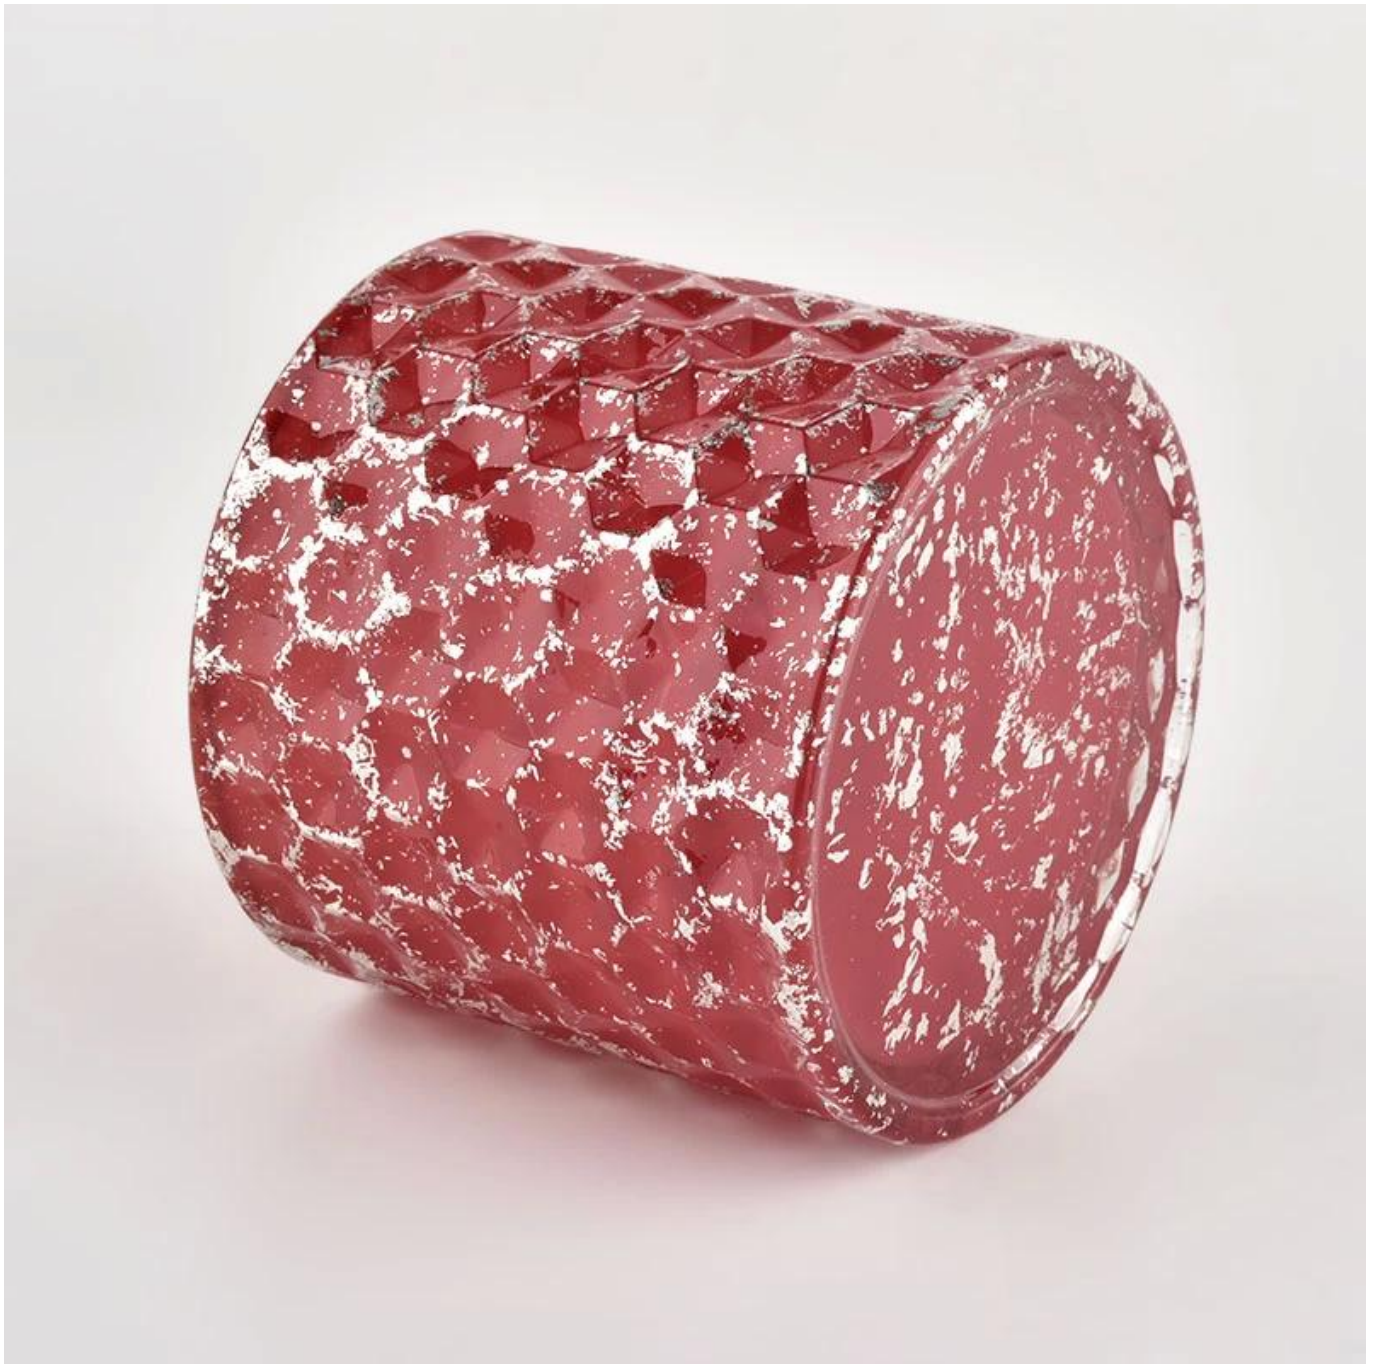

Описание продукта

Наименование товара	Роскошные красные пустые стеклянные банки свечи с крышкой для свадьбы 440 мл
образец время	1. 5 дней, если есть стеклянная форма и размер 2. 15 дней, если вам нужны новые формы и стекло размера
Мера	Пункт №: SGHL21112602 Верхний диа.: 99 мм Нижний диа.: 99 мм Высота: 90 мм Емкость: 440 мл Вес: 525 г
Упаковка	Обычная упаковка, отдельная подарочная коробка, коробка из ПВХ, окна, цветная коробка, белая коробка и т. Д.
Доставка время	Подтверждено в течение 35 дней после репетиции и порядка
оплата выражение	Заранее на 30% депозит Т/Г и оставшаяся сумма против копии В/Л
Транслировать	В море, воздух, согласно Express, и ваш представитель доставки приемлем
Мероприятие использования	Жилая культура, свадебное украшение, свадебные лекции, декоративное улучшение,