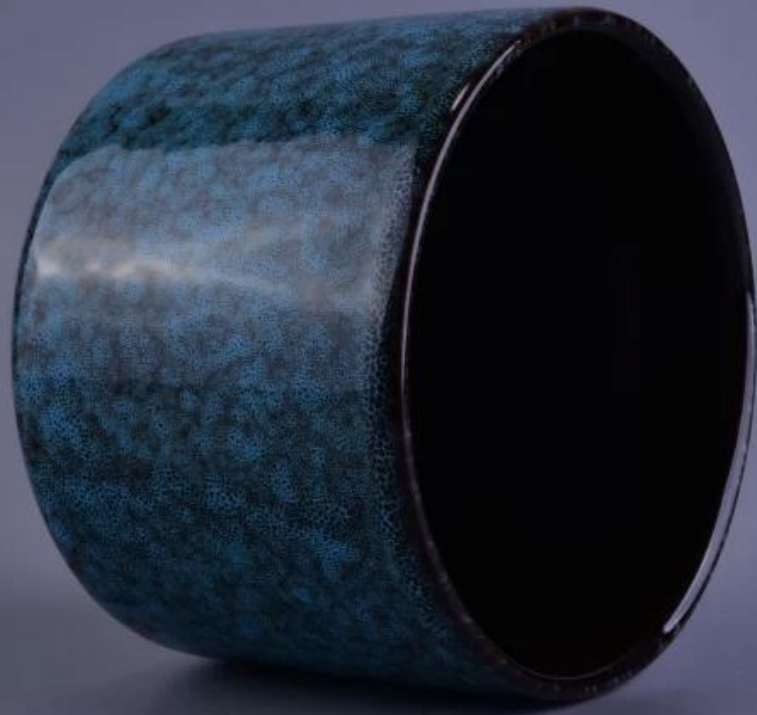

Использование продукта

1. Керамические держатели candle могут быть использованы в украшении венчания, домашнее украшение, вечеринка, банкет ЭСТ,
2. Эта свеча контейнер очень велика, как великолепный центральным для события
3. Свеча банки керамика может украсить в помещении и на открытом воздухе с этим Delicated роза рисунок стекло подсвечник.
4. Керамический сосуд свечи это замечательный подарок, как новоселье и других мероприятий.

More Product Pictures

Similar Products Link

[Декоративные пустой бетонный держатель для свечи](#)

[Оранжевый цвет держатель керамические свечи с более тонкой стенкой](#)

[Высокое качество цилиндра керамические свечи банку оптовой](#)